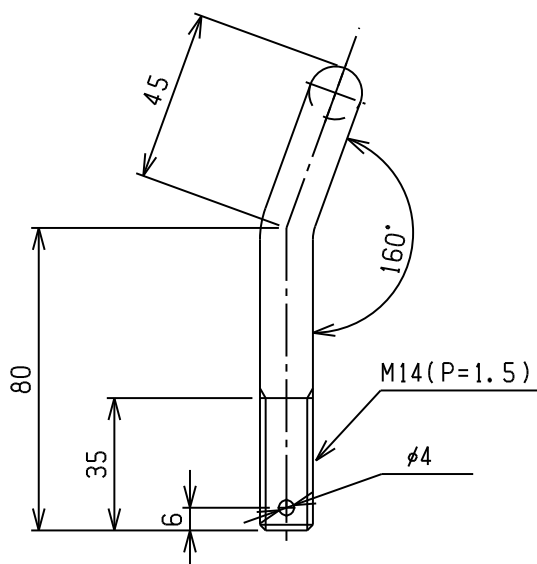

居型フック 受注生産品

埋込フック

材質：SS400

141GATA	ユニクロメッキ	0.34
商品コード	表面処理	重量(Kg)

ステンレスU字フック

材質：SUS304

68UF000	未研磨	0.34
商品コード	表面処理	重量(Kg)