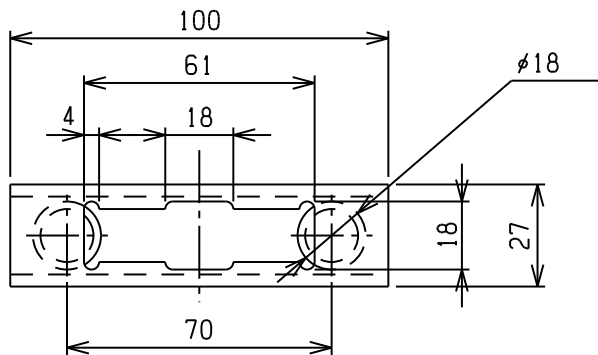

居型フック 受注生産品

埋込フック

材質：SS400

141GATA	ユニクロメッキ	0.34
商品コード	表面処理	重量(Kg)

ステンレスU字フック

材質：SUS304

68UF000	未研磨	0.34
商品コード	表面処理	重量(Kg)