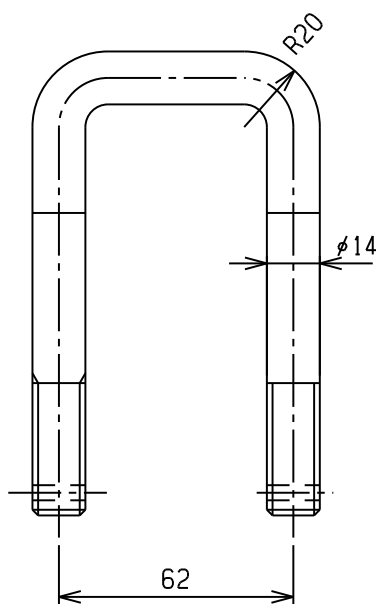

居型フック 受注生産品

埋込フック

材質：SS400

141GATA	ユニクロメッキ	0.34
商品コード	表面処理	重量(Kg)

ステンレスU字フック

材質：SUS304

68UF000	未研磨	0.34
商品コード	表面処理	重量(Kg)