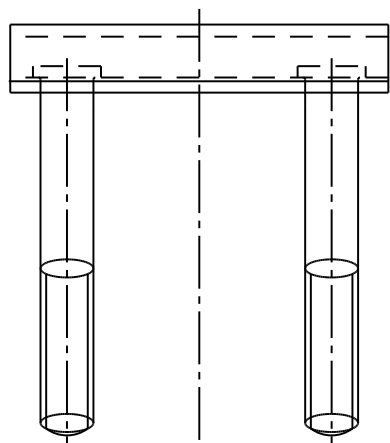

居型フック 受注生産品

埋込フック

材質：SS400

141GATA	ユニクロメッキ	0.34
商品コード	表面処理	重量(Kg)

ステンレスU字フック

材質：SUS304

68UF000	未研磨	0.34
商品コード	表面処理	重量(Kg)