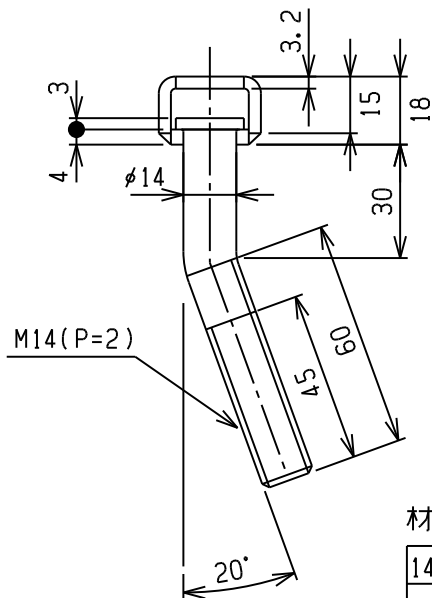

居型フック 受注生産品

埋込フック

材質：SS400

141GATA	ユニクロメッキ	0.34
商品コード	表面処理	重量(Kg)

ステンレスU字フック

材質：SUS304

68UF000	未研磨	0.34
商品コード	表面処理	重量(Kg)