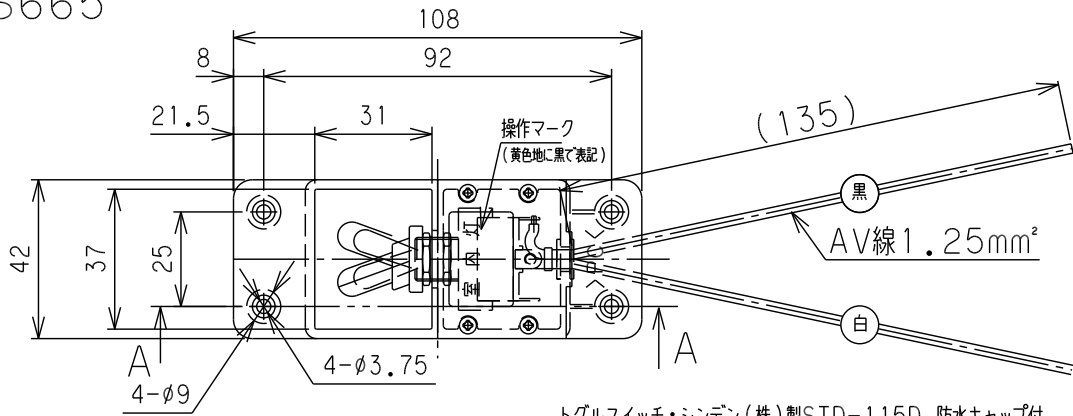

スイッチ21

埋込型室内スイッチASSY：ON-（ON）用

商品番号：83US665

トグルスイッチ：シンデン(株)製STD-115D 防水キャップ付

定格AC125V15A

A-A断面

付属品SUSメタリングM4x10 4本

注記：本品は庫内取付用の室内灯スイッチ