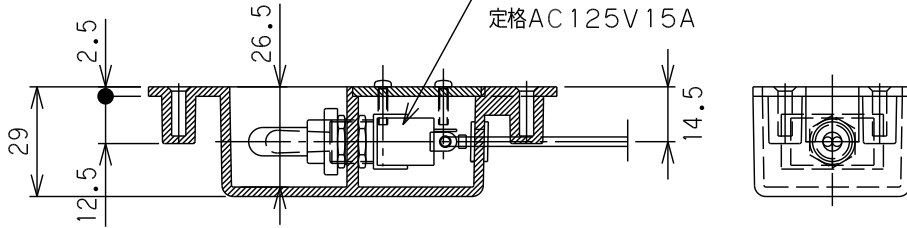

スイッチ21

埋込型室内スイッチASSY：ON-（ON）用

商品番号：83US665

トグルスイッチ：シンデン(株)製STD-115D 防水キャップ付

定格AC125V15A

A-A断面

付属品SUSメタリングM4x10 4本

注記：本品は庫内取付用の室内灯スイッチ