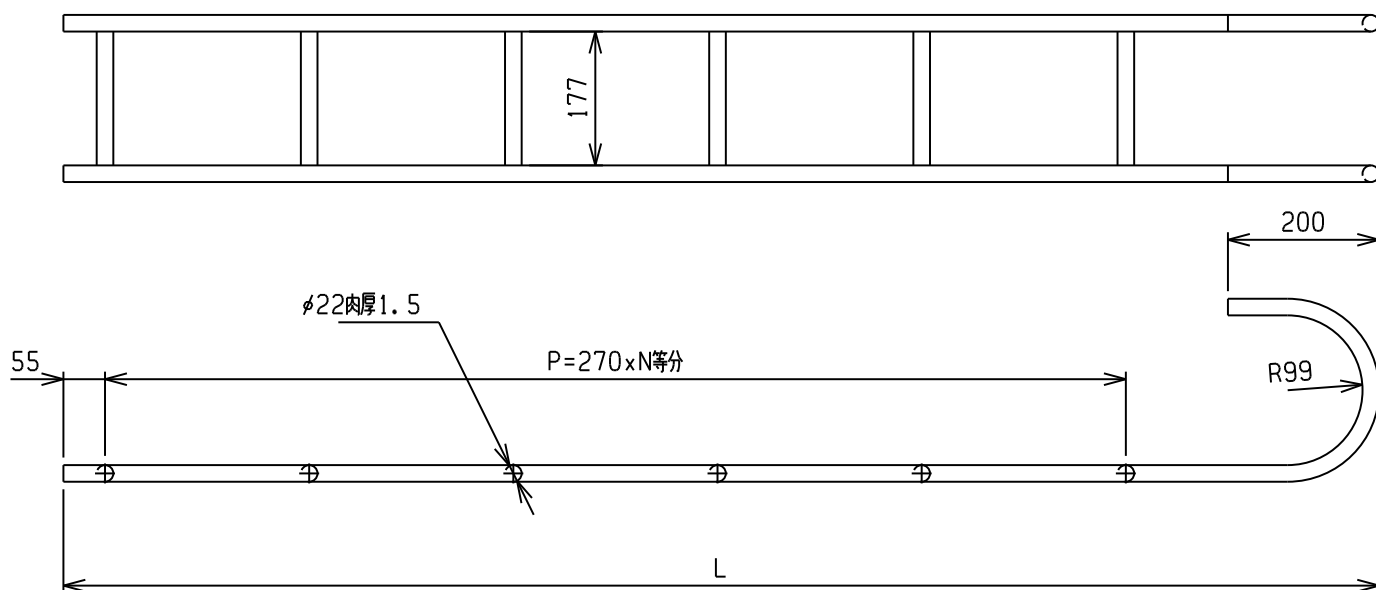

# 足掛け

## ステンレスループ梯子

材質：SUS304

640007D	2020	6	5.2
640006D	1740	5	4.75
商品コード	L	N	重量(Kg)