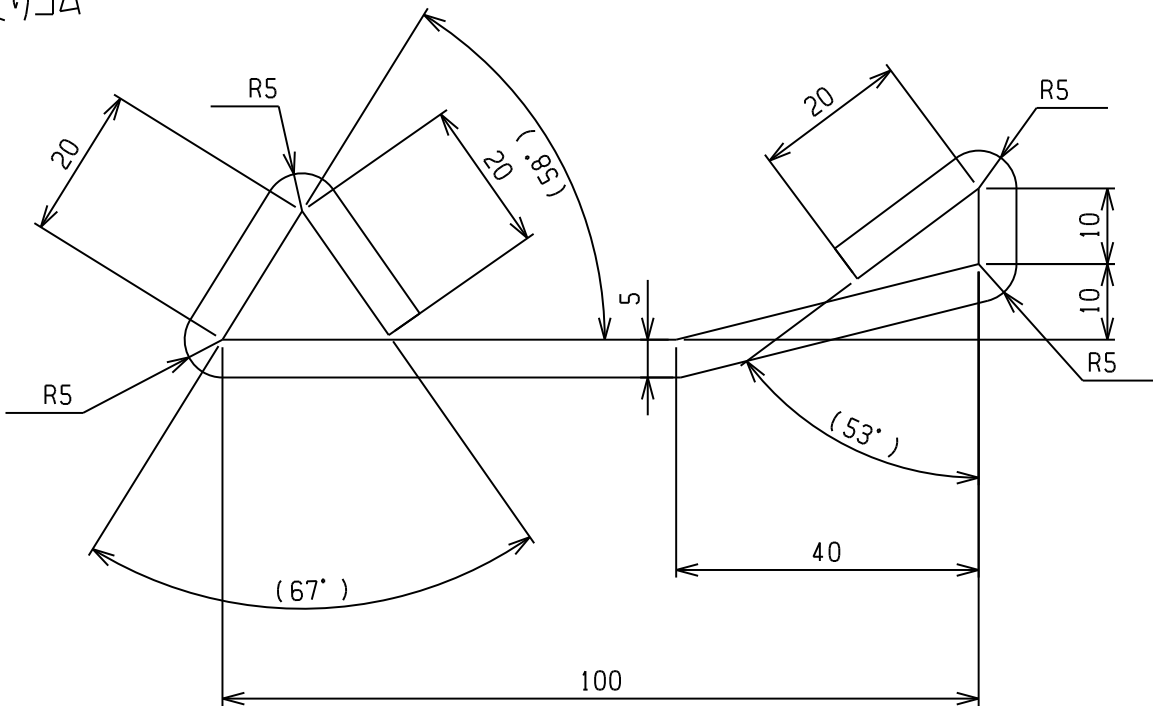

L = 100

78ASHG77	EPT	78
78ASHG50	EPT	51
商品コード	材質	W

SC編み当たりゴム

長さ 100mm

5CPR00	EPT	黒
商品コード	材質	色調