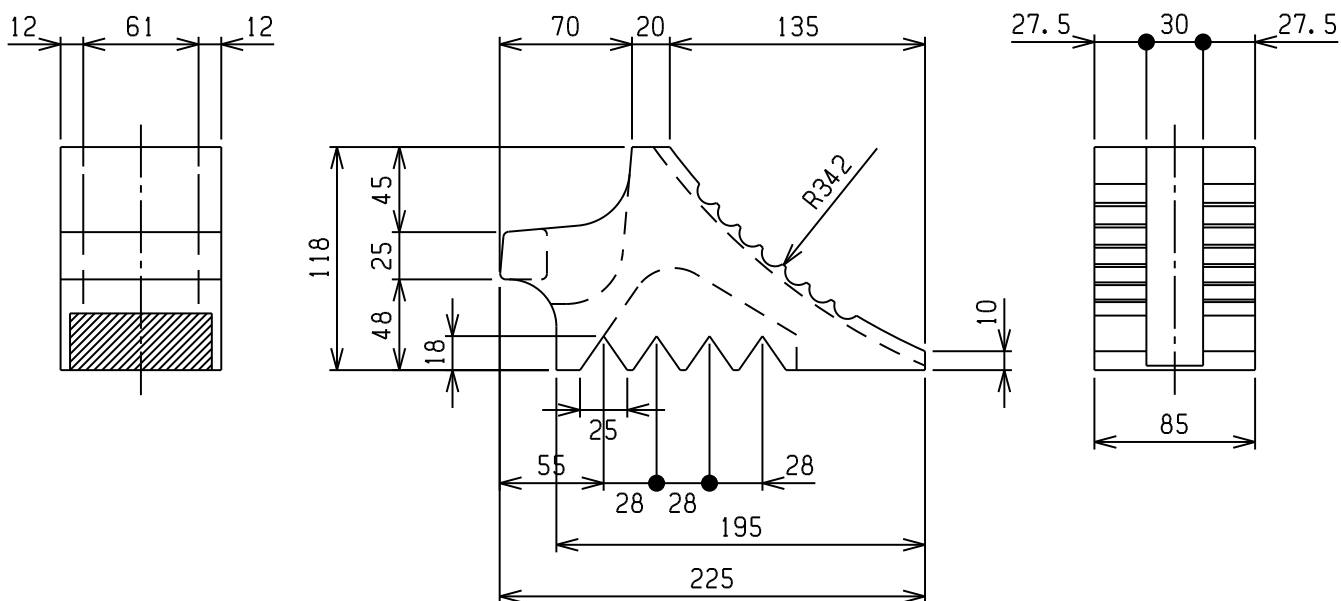

プラ歯止め

車輪止め3

788820SK	ハイプラ	黄色	1.3
788820S	ハイプラ	黒	1.3
商品コード	材質	色調	重量(Kg)

プラ歯止め 小型

78882K0	ハイプラ	黒	0.9
商品コード	材質	色調	重量(Kg)