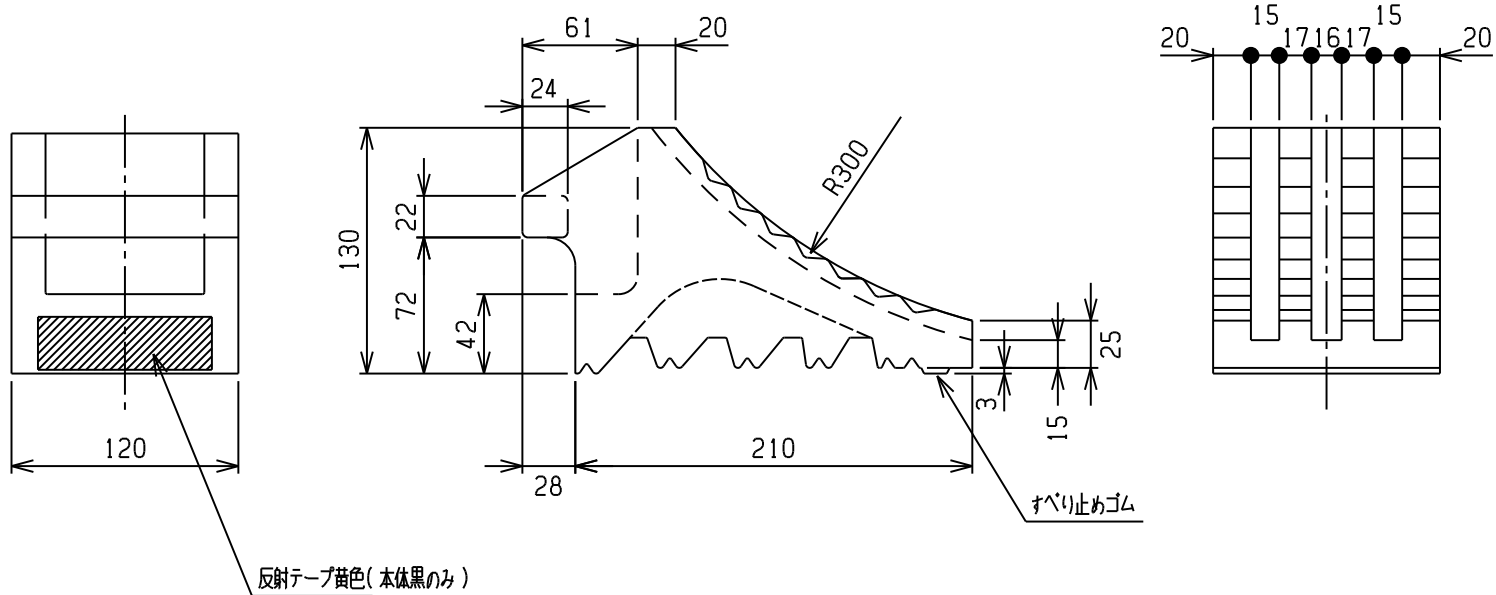

プラ歯止め

車輪止め3

788820SK	ハイプラ	黄色	1.3
788820S	ハイプラ	黒	1.3
商品コード	材質	色調	重量(Kg)

プラ歯止め 小型

78882K0	ハイプラ	黒	0.9
商品コード	材質	色調	重量(Kg)