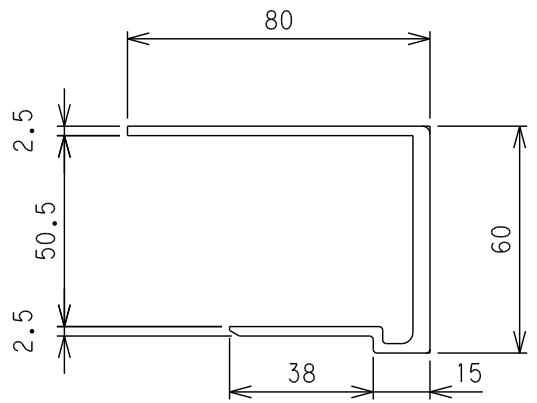

サンドイッチパネルウイング用アルミ型材2

ルーフレール

材質：A6063S-T5

5BVWA97U	アルマイトクリアー	9700
5BVWA65U	アルマイトクリアー	6500
商品コード	表面処理	長さ

センターレール

材質：A6063S-T5

5BVWB65	アルマイトクリアー	9700
5BVWB65	アルマイトクリアー	6500
商品コード	表面処理	長さ

サイドレール

材質：A6063S-T5

5BVWC97L	アルマイトクリアー	9700
5BVWC65L	アルマイトクリアー	6500
商品コード	表面処理	長さ

エンドレール

材質：A6063S-T5

5BVWE97	アルマイトクリアー	9700
5BVWE65	アルマイトクリアー	6500
商品コード	表面処理	長さ