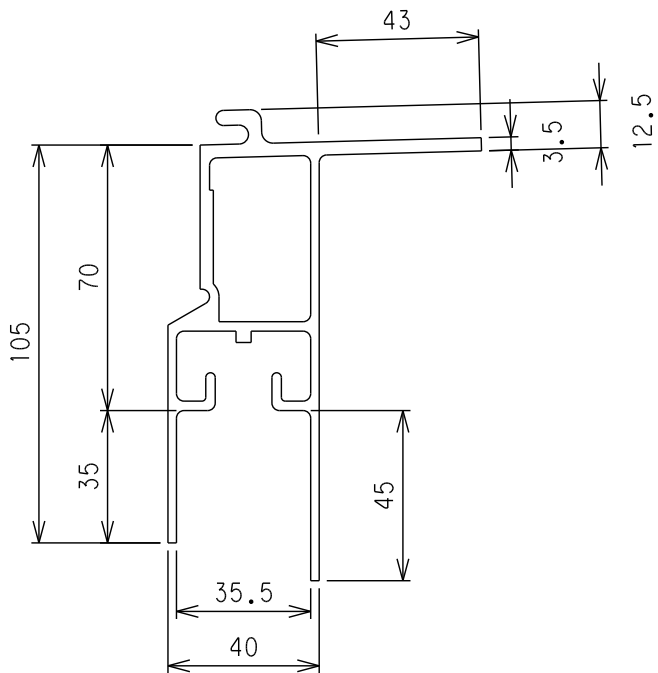

サンドイッチパネルウイング用アルミ型材2

ルーフレール

材質：A6063S-T5

5BVWA97U	アルマイトクリアー	9700
5BVWA65U	アルマイトクリアー	6500
商品コード	表面処理	長さ

センターレール

材質：A6063S-T5

5BVWB65	アルマイトクリアー	9700
5BVWB65	アルマイトクリアー	6500
商品コード	表面処理	長さ

サイドレール

材質：A6063S-T5

5BVWC97L	アルマイトクリアー	9700
5BVWC65L	アルマイトクリアー	6500
商品コード	表面処理	長さ

エンドレール

材質：A6063S-T5

5BVWE97	アルマイトクリアー	9700
5BVWE65	アルマイトクリアー	6500
商品コード	表面処理	長さ