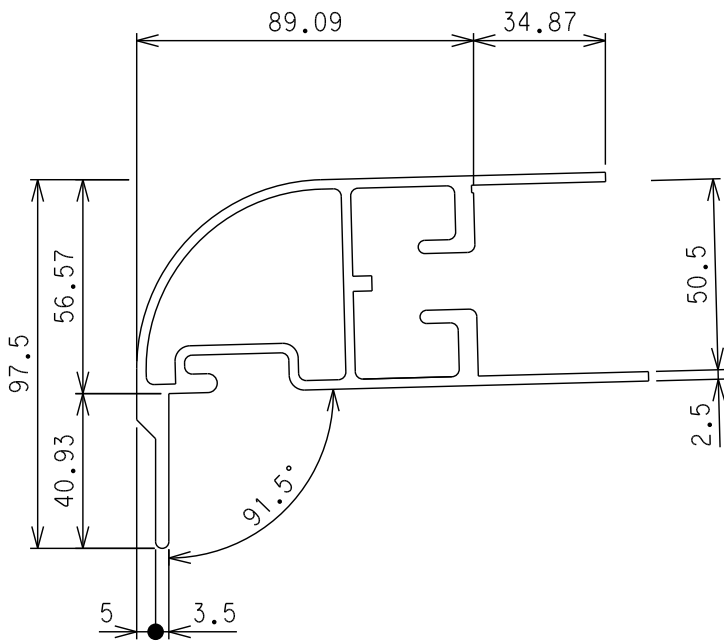

サンドイッチパネルウイング用アルミ型材2

ルーフレール

材質：A6063S-T5

5BVWA97U	アルマイトクリアー	9700
5BVWA65U	アルマイトクリアー	6500
商品コード	表面処理	長さ

センターレール

材質：A6063S-T5

5BVWB65	アルマイトクリアー	9700
5BVWB65	アルマイトクリアー	6500
商品コード	表面処理	長さ

サイドレール

材質：A6063S-T5

5BVWC97L	アルマイトクリアー	9700
5BVWC65L	アルマイトクリアー	6500
商品コード	表面処理	長さ

エンドレール

材質：A6063S-T5

5BVWE97	アルマイトクリアー	9700
5BVWE65	アルマイトクリアー	6500
商品コード	表面処理	長さ