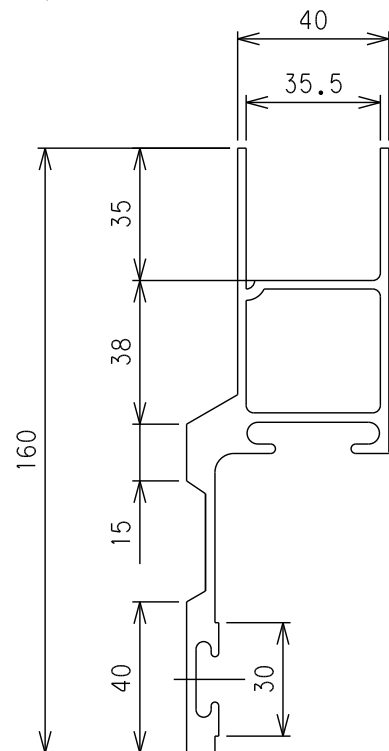

サンドイッチパネルウイング用アルミ型材2

ルーフレール

材質：A6063S-T5

5BVWA97U	アルマイトクリアー	9700
5BVWA65U	アルマイトクリアー	6500
商品コード	表面処理	長さ

センターレール

材質：A6063S-T5

5BVWB65	アルマイトクリアー	9700
5BVWB65	アルマイトクリアー	6500
商品コード	表面処理	長さ

サイドレール

材質：A6063S-T5

5BVWC97L	アルマイトクリアー	9700
5BVWC65L	アルマイトクリアー	6500
商品コード	表面処理	長さ

エンドレール

材質：A6063S-T5

5BVWE97	アルマイトクリアー	9700
5BVWE65	アルマイトクリアー	6500
商品コード	表面処理	長さ