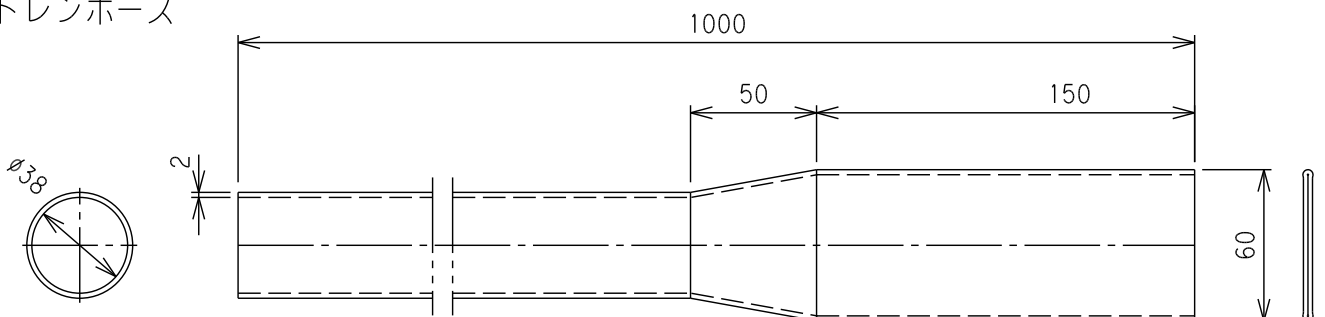

φ26ドレンホース

冷凍車用部品2

材質：EPDM 硬度75

7822026	0.07
商品コード	重量(Kg)

φ32ドレンホース

材質：EPDM 硬度75

7823032-600	3	600	0.17
7823032-450	3	450	0.132
7822032	2	600	0.114
商品コード	t	L	重量(Kg)

φ38ドレンホース

材質：EPDM 硬度75

7821038	0.223
商品コード	重量(Kg)