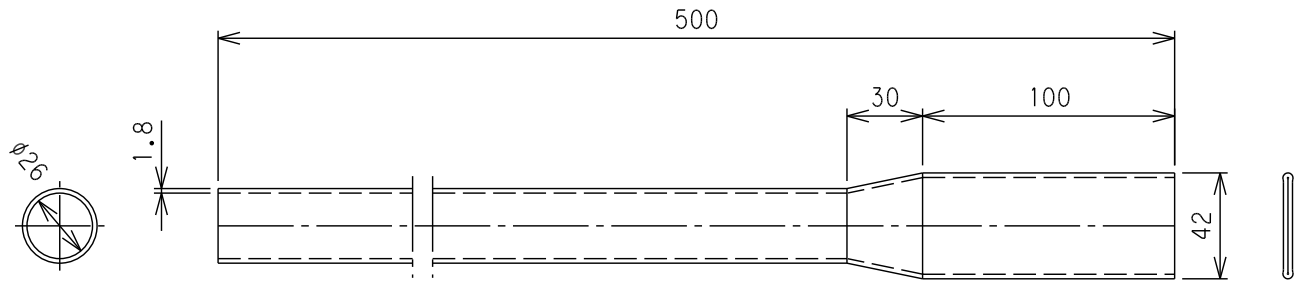

φ26ドレンホース

冷凍車用部品2

材質：EPDM 硬度75

7822026	0.07
商品コード	重量(Kg)

φ32ドレンホース

材質：EPDM 硬度75

7823032-600	3	600	0.17
7823032-450	3	450	0.132
7822032	2	600	0.114
商品コード	t	L	重量(Kg)

φ38ドレンホース

材質：EPDM 硬度75

7821038	0.223
商品コード	重量(Kg)