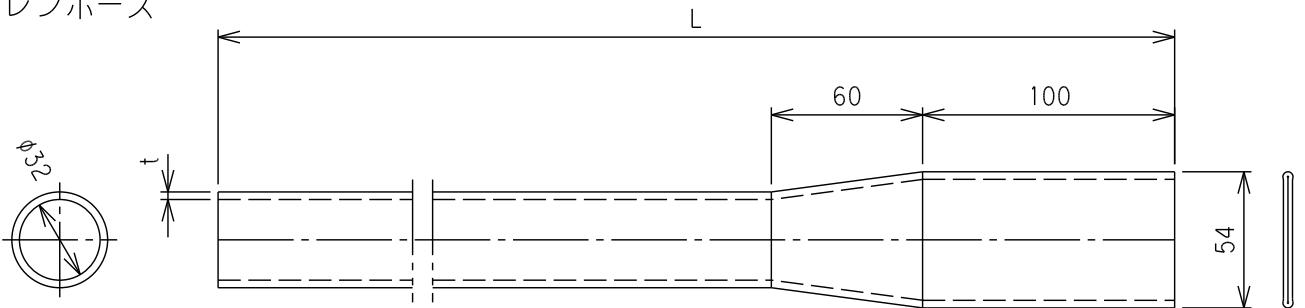

φ26ドレンホース

冷凍車用部品2

材質：EPDM 硬度75

7822026	0.07
商品コード	重量(Kg)

φ32ドレンホース

材質：EPDM 硬度75

7823032-600	3	600	0.17
7823032-450	3	450	0.132
7822032	2	600	0.114
商品コード	t	L	重量(Kg)

φ38ドレンホース

材質：EPDM 硬度75

7821038	0.223
商品コード	重量(Kg)