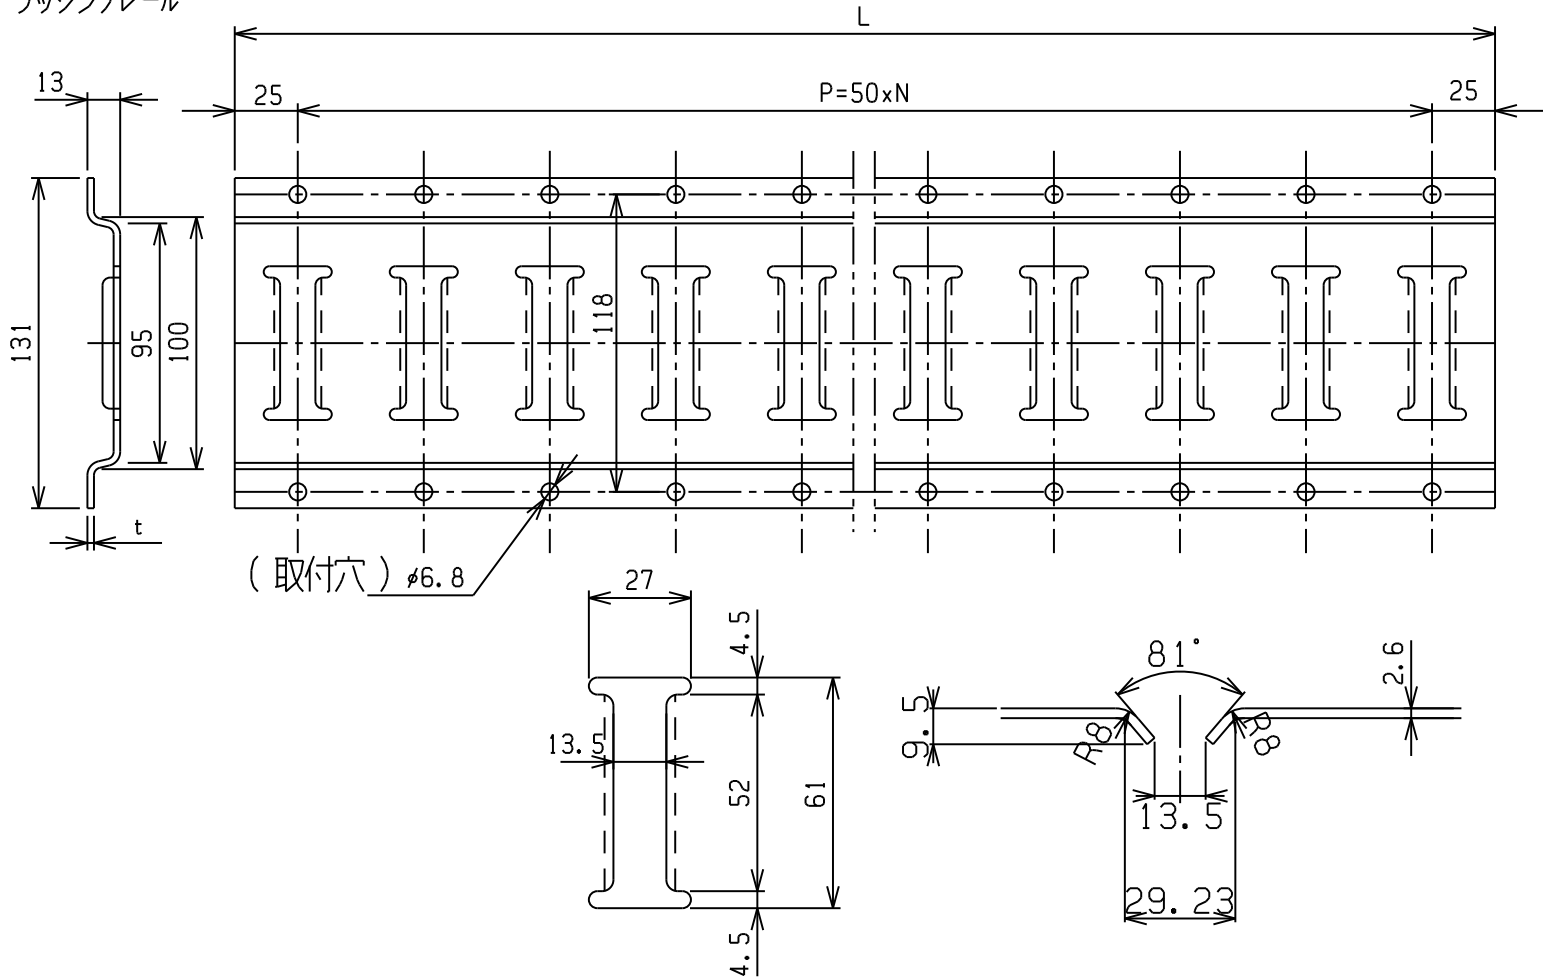

荷役用品4

ラッシングレール

774LR4850G	SAPH-440-P	4850	2.6		無し	ホワイトグレー	13.2
774LR485AG				96	有り		13
774LR320G	SAPH-440-P	3200	2.6		無し	ホワイトグレー	8.7
774LR32AG				63	有り		8.6
68NLR320	NSSC180	3200	2.5		無し	2B	8.7
68NLR32A				63	有り		8.6
商品コード	材質	L	t	N	取付穴	色調	重量(Kg)

門枠用ラッシングレール

材質: SUS304 #400研磨

商品コード 68MLR200A