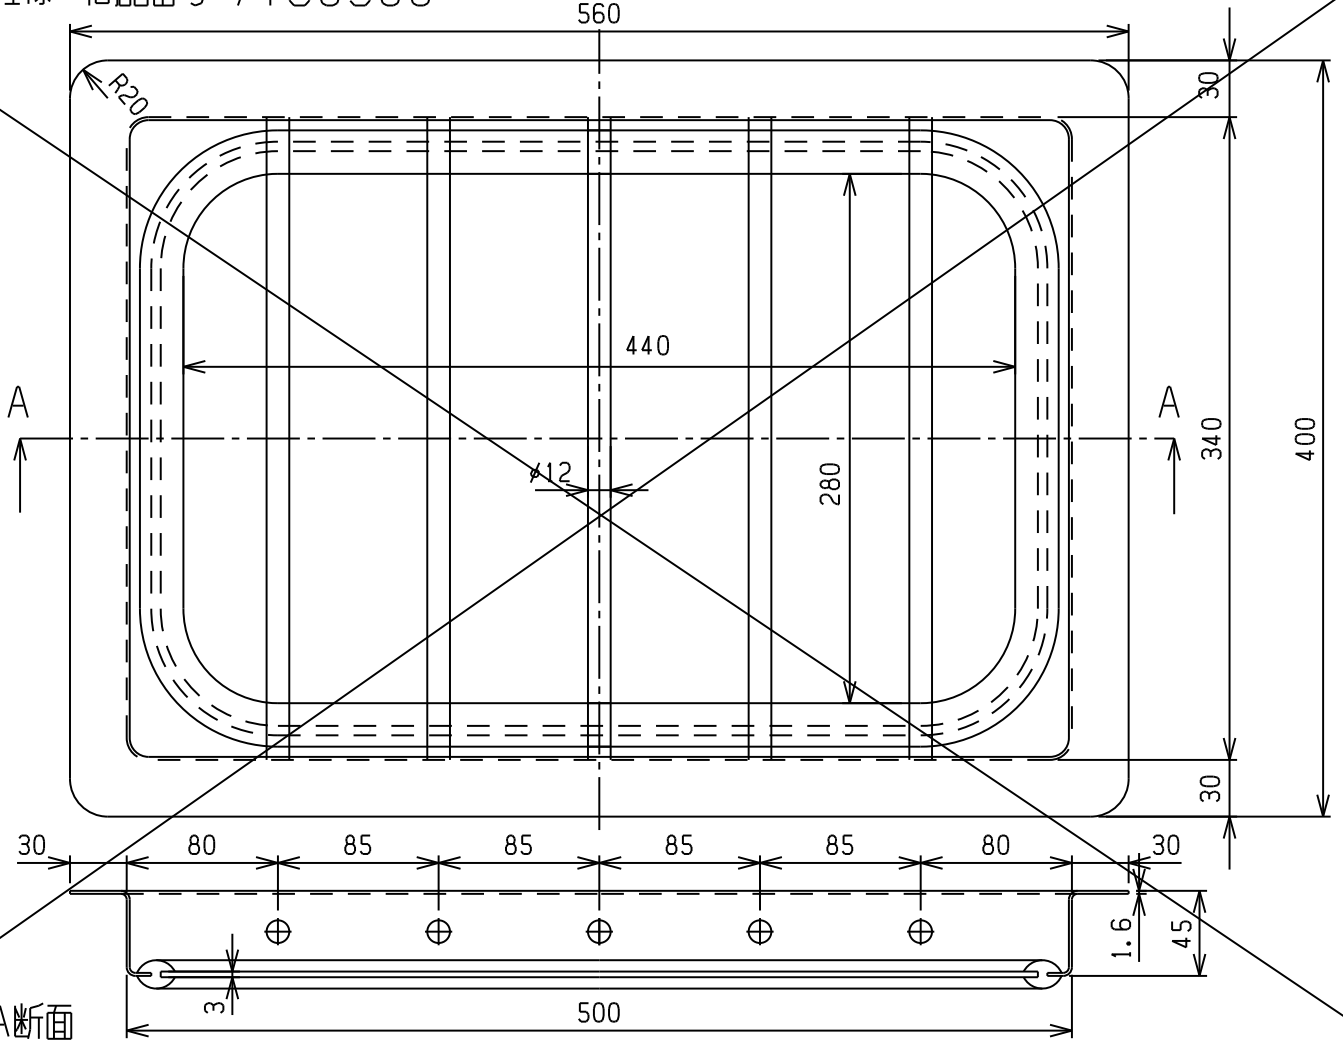

幅500仕様 商品番号 7460500

前立窓枠

幅650仕様 商品番号 7460650

710