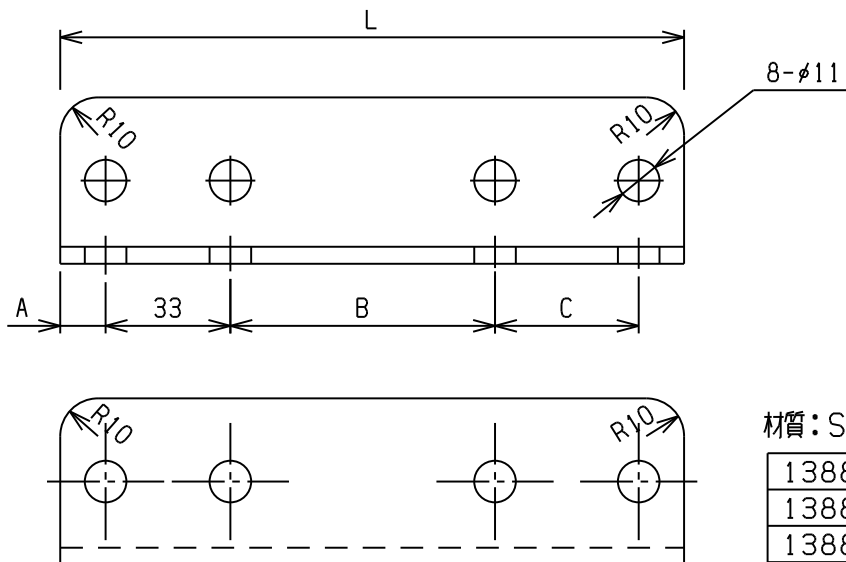

# アングルクリップ(L4.5×44 8穴) 加装部品26

材質:SS400 ニクロメッキ

1388184	184	21	70	39	0.537
1388152	152	12	62	33	0.443
1388146	146	12	51	38	0.44
商品コード	L	A	B	C	重量(Kg)

# アングルピース(L4.5×44 4穴)

材質:SS400 ニクロメッキ

1384152	152	0.443
1384090	90	0.26
商品コード	L	重量(Kg)

# アングルピース

材質:SS400 ニクロメッキ

1380540-130	130	無し	0.38
商品コード	L	取付穴	重量(Kg)