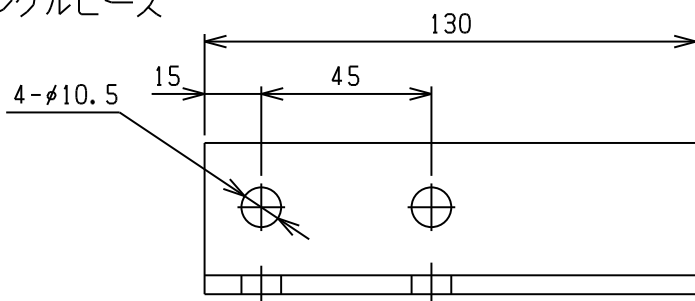

# アングルクリップ(L4.5×44 8穴) 加装部品26

材質:SS400 ニクロメッキ

1388184	184	21	70	39	0.537
1388152	152	12	62	33	0.443
1388146	146	12	51	38	0.44
商品コード	L	A	B	C	重量(Kg)

# アングルピース(L4.5×44 4穴)

材質:SS400 ニクロメッキ

1384152	152	0.443
1384090	90	0.26
商品コード	L	重量(Kg)

# アングルピース

材質:SS400 ニクロメッキ

1380540-130	130	無し	0.38
商品コード	L	取付穴	重量(Kg)