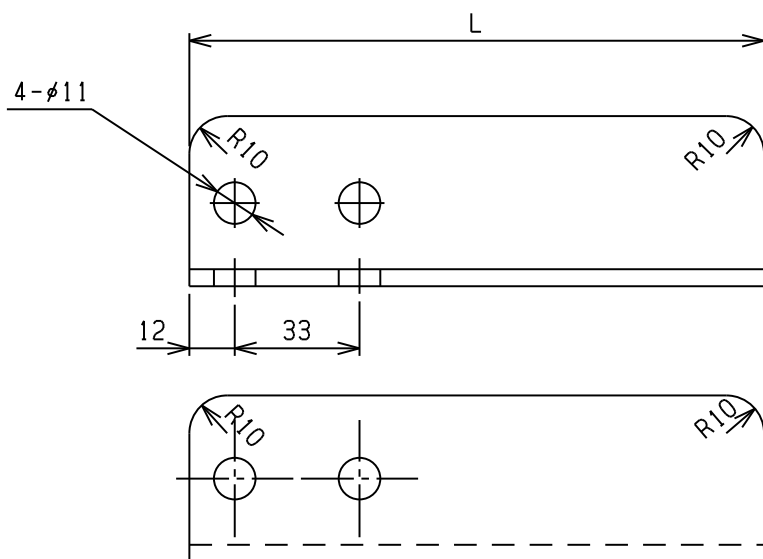

# アングルクリップ(L4.5×44 8穴) 加装部品26

材質:SS400 ニクロメッキ

1388184	184	21	70	39	0.537
1388152	152	12	62	33	0.443
1388146	146	12	51	38	0.44
商品コード	L	A	B	C	重量(Kg)

# アングルピース(L4.5×44 4穴)

材質:SS400 ニクロメッキ

1384152	152	0.443
1384090	90	0.26
商品コード	L	重量(Kg)

# アングルピース

材質:SS400 ニクロメッキ

1380540-130	130	無し	0.38
商品コード	L	取付穴	重量(Kg)