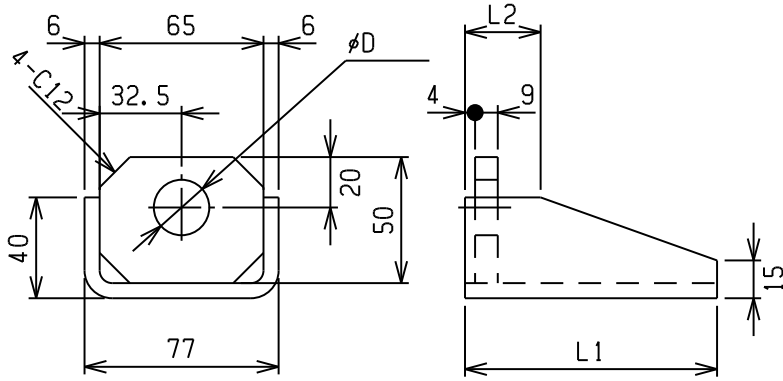

加装部品16

チャンネルズレ止め

材質:SS400 黒塗装

13CZ620	22	200	100	1.45
13CZ516	18	160	80	1.17
13CZ617	22	170	80	1.24
13CZ517	18			
13CZ610	22	100	30	0.71
13CZ510	18			
商品コード	D	L1	L2	重量(Kg)