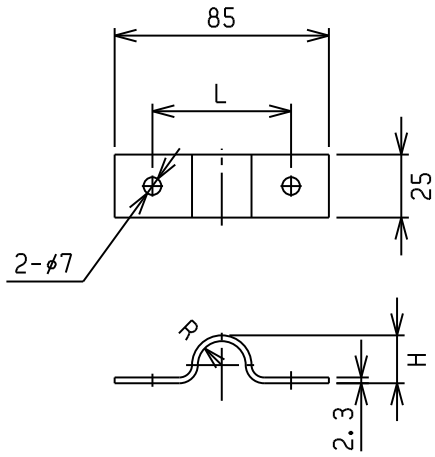

サドル(幌骨フレ止め)

幌パイプ2

材質：ザム鋼板

1203007	22	11	60	0.045
1203006	19	9.5	55	0.045
1203005	16	8	55	0.04
商品コード	H	R	L	重量(Kg)

NKG幌受パイプ

ユニクロメッキ 重量0.18Kg

商品コード：1234NKZ