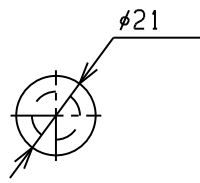

丁番13

1/2折り曲げピン

商品コード: 204M00S

材質: SS400 ユニクロメッキ

5/8折り曲げピン

商品コード: 205M00S

材質: SS400 ユニクロメッキ