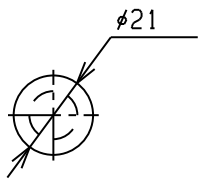

丁番13

1/2折り曲げピン

商品コード: 204M00S

材質: SS400 ユニクロメッキ

5/8折り曲げピン

商品コード: 205M00S

材質: SS400 ユニクロメッキ