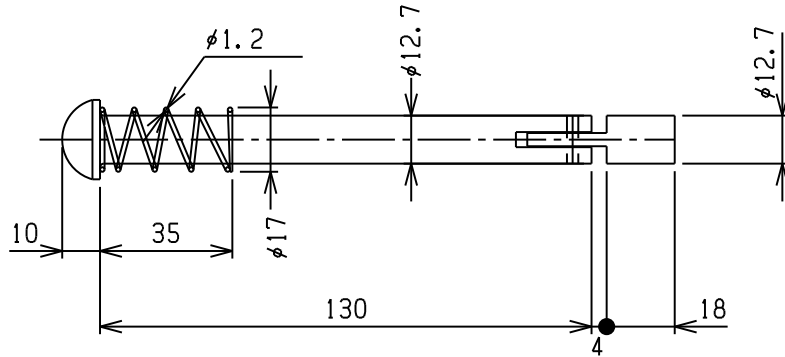

丁番13

1/2折り曲げピン

商品コード: 204M00S

材質: SS400 ユニクロメッキ

5/8折り曲げピン

商品コード: 205M00S

材質: SS400 ユニクロメッキ