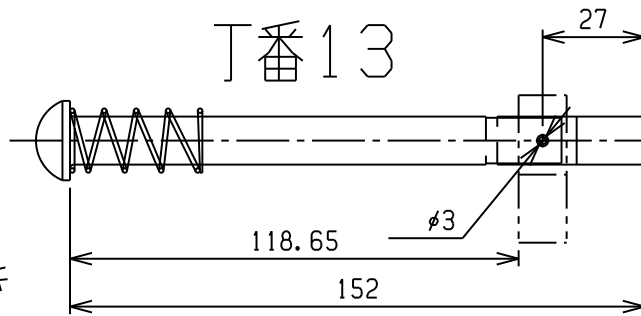

丁番13

1/2折り曲げピン

商品コード: 204M00S

材質: SS400 ユニクロメッキ

5/8折り曲げピン

商品コード: 205M00S

材質: SS400 ユニクロメッキ