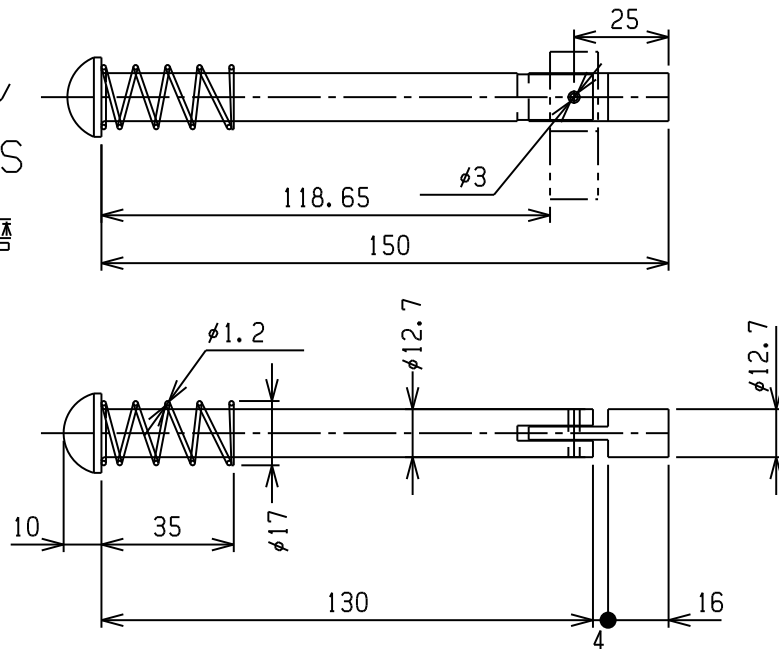

丁番13

1/2折り曲げピン

商品コード: 204M00S

材質: SS400 ユニクロメッキ

5/8折り曲げピン

商品コード: 205M00S

材質: SS400 ユニクロメッキ