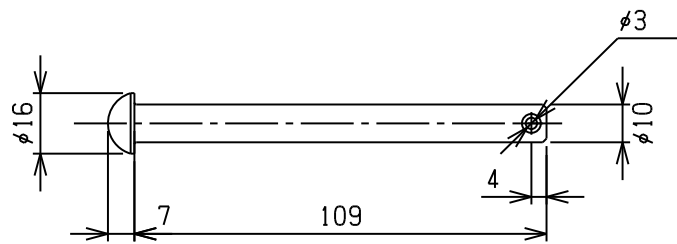

ステンレス1/2丸ピン

丁番12

材質：SUS304

67P4210	210
67P4110	110
商品コード	L

ステンレス10丸ピン

材質：SUS304

ステンレス5/8丸ピン

商品コード：67P5100

材質：SUS304