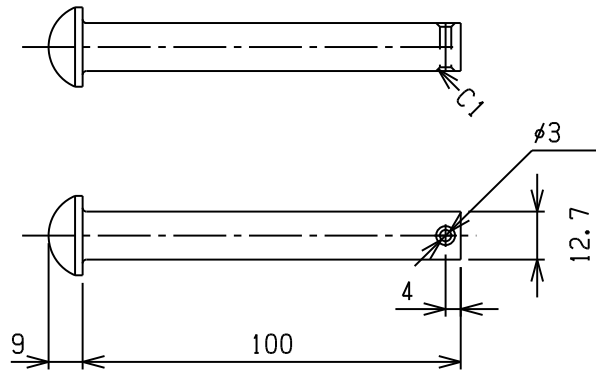

ステンレス1/2丸ピン

丁番12

材質：SUS304

67P4210	210
67P4110	110
商品コード	L

ステンレス10丸ピン

材質：SUS304

ステンレス5/8丸ピン

商品コード：67P5100

材質：SUS304