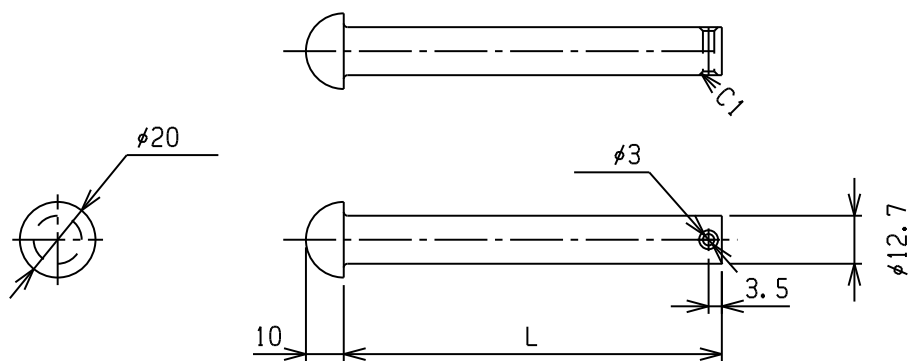

1/2丸ピン

丁番 11

材質: SS400

2042151	215	ニクロメッキ
2042101	210	ニクロメッキ
2041201	120	ニクロメッキ
2041101	110	ニクロメッキ
2041001	100	ニクロメッキ
2040900	90	黒
商品コード	L	表面処理

5/8丸ピン

材質: SS400

2052450	245	黒
2051950	195	黒
2051271	127	ニクロメッキ
2051201	120	ニクロメッキ
2051151	115	ニクロメッキ
2051051	105	ニクロメッキ
2051050	105	黒
2051001	100	ニクロメッキ
2051000	100	黒
商品コード	L	表面処理