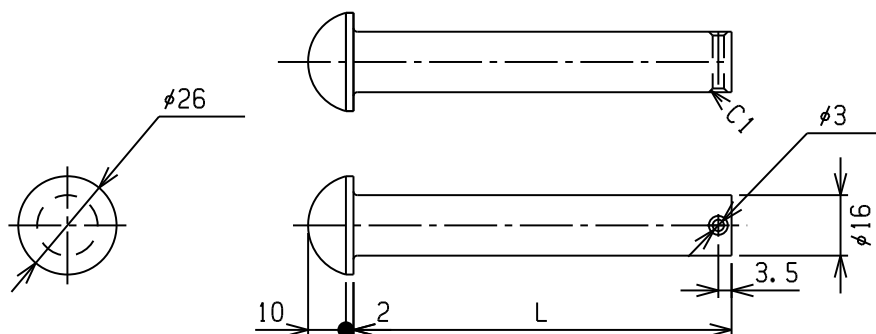

1/2丸ピン

丁番 11

材質: SS400

2042151	215	ニクロメッキ
2042101	210	ニクロメッキ
2041201	120	ニクロメッキ
2041101	110	ニクロメッキ
2041001	100	ニクロメッキ
2040900	90	黒
商品コード	L	表面処理

5/8丸ピン

材質: SS400

2052450	245	黒
2051950	195	黒
2051271	127	ニクロメッキ
2051201	120	ニクロメッキ
2051151	115	ニクロメッキ
2051051	105	ニクロメッキ
2051050	105	黒
2051001	100	ニクロメッキ
2051000	100	黒
商品コード	L	表面処理