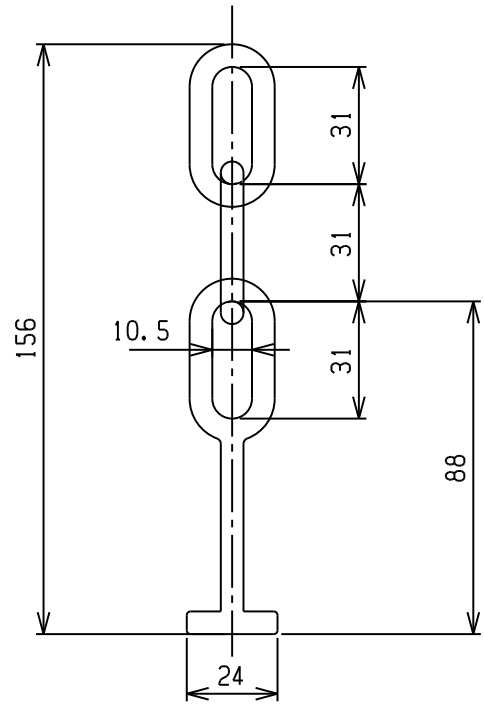

ドア部品18

オープンストッパー本体バー1リング

680ST1R	SUS304	0.056
商品コード	材質	量(Kg)

オープンストッパー本体バー2リング

680ST2R	SUS304	0.077
商品コード	材質	量(Kg)

オープンストッパー本体バー3リング

680ST3R	SUS304	0.098
商品コード	材質	量(Kg)

オープンストッパーブラケット(フットマン)

680STBF	SUS304	0.027
商品コード	材質	量(Kg)