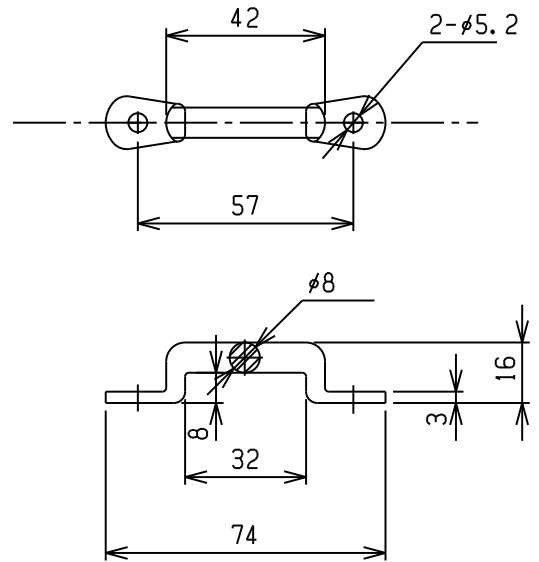

ドア部品18

オープンストッパー本体バー1リング

680ST1R	SUS304	0.056
商品コード	材質	量(Kg)

オープンストッパー本体バー2リング

680ST2R	SUS304	0.077
商品コード	材質	量(Kg)

オープンストッパー本体バー3リング

680ST3R	SUS304	0.098
商品コード	材質	量(Kg)

オープンストッパーブラケット(フットマン)

680STBF	SUS304	0.027
商品コード	材質	量(Kg)