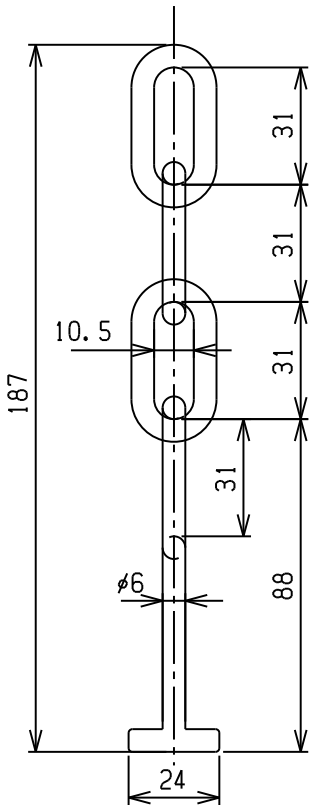

ドア部品18

オープンストッパー本体バー1リング

680ST1R	SUS304	0.056
商品コード	材質	量(Kg)

オープンストッパー本体バー2リング

680ST2R	SUS304	0.077
商品コード	材質	量(Kg)

オープンストッパー本体バー3リング

680ST3R	SUS304	0.098
商品コード	材質	量(Kg)

オープンストッパーブラケット(フットマン)

680STBF	SUS304	0.027
商品コード	材質	量(Kg)