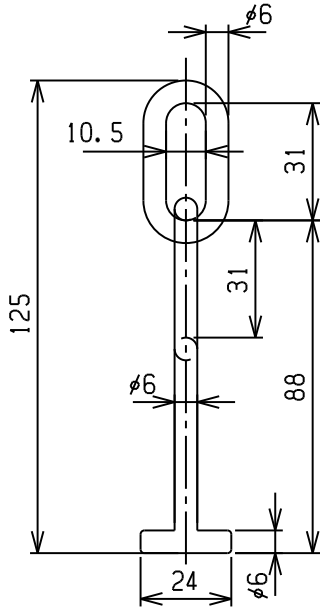

ドア部品18

オープンストッパー本体バー1リング

680ST1R	SUS304	0.056
商品コード	材質	量(Kg)

オープンストッパー本体バー2リング

680ST2R	SUS304	0.077
商品コード	材質	量(Kg)

オープンストッパー本体バー3リング

680ST3R	SUS304	0.098
商品コード	材質	量(Kg)

オープンストッパーブラケット(フットマン)

680STBF	SUS304	0.027
商品コード	材質	量(Kg)