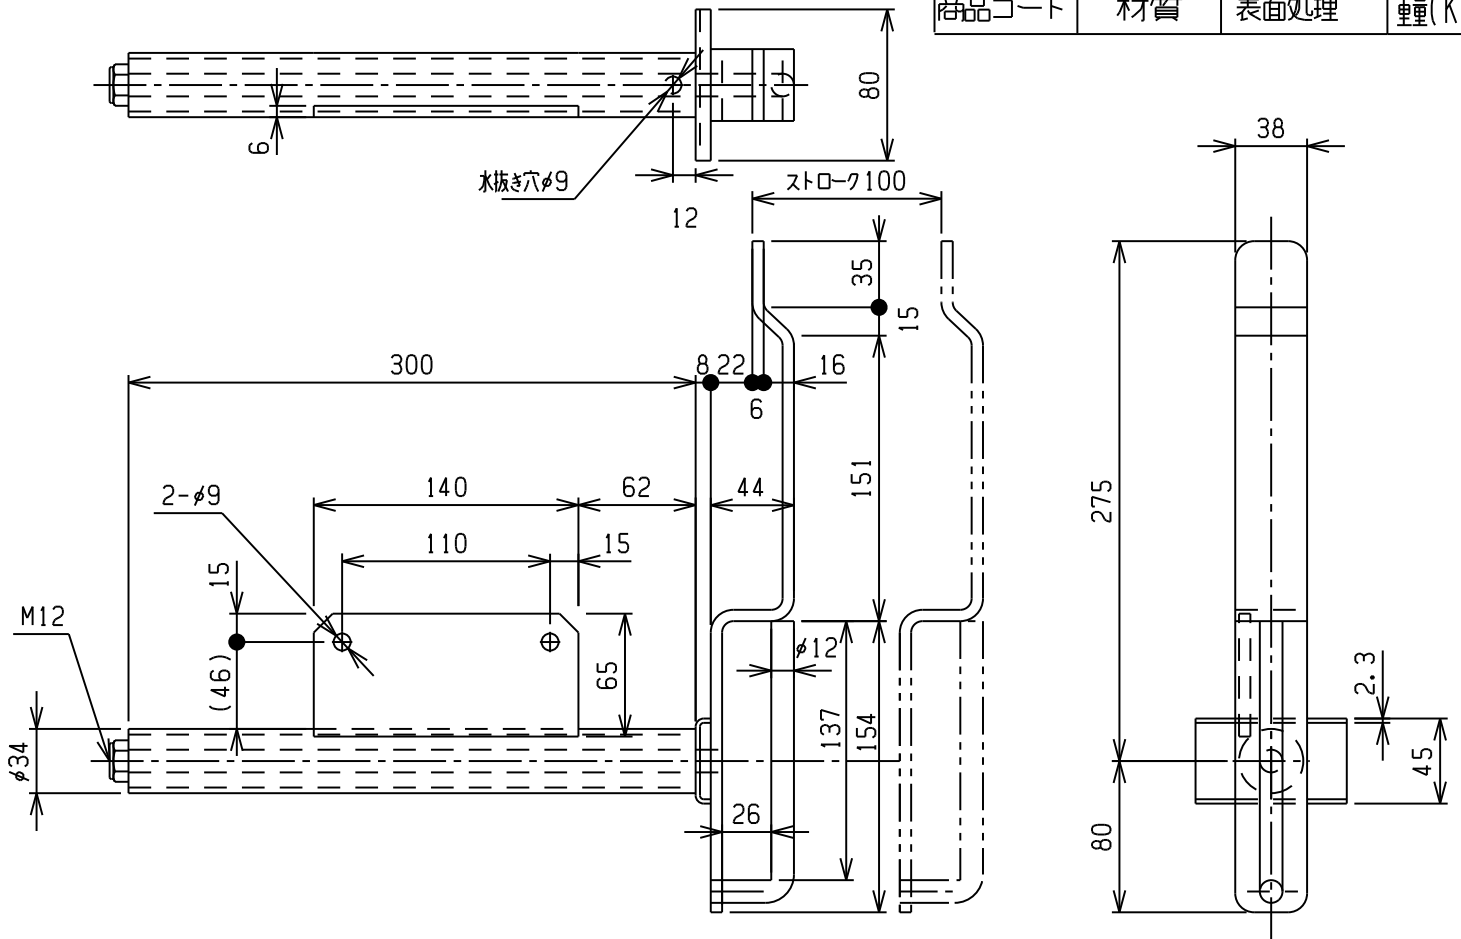

270度ストッパー

ドア部品12

7730WSG	SS400	1ニクロメッキ	2.34
商品コード	材質	表面処理	量(Kg)

オープンストッパー-SG型

77300SG	SS400	1ニクロメッキ	2.15
商品コード	材質	表面処理	量(Kg)