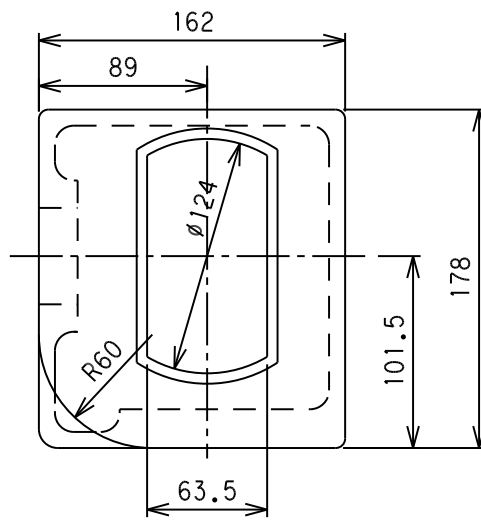

トップ

コーナーキャスト

商品コード

776C71 (左)

776C72 (右)

ボトム

商品コード

776C61 (左)

776C62 (右)