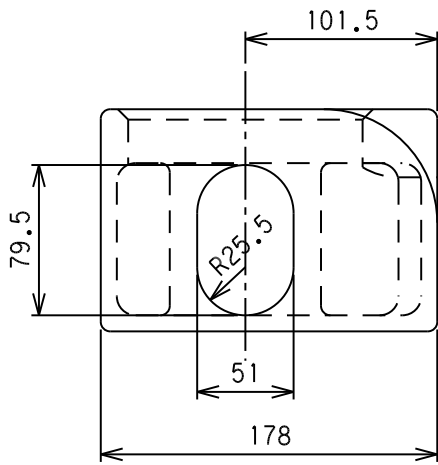

トップ

コーナーキャスト

商品コード

776C71 (左)

776C72 (右)

ボトム

商品コード

776C61 (左)

776C62 (右)