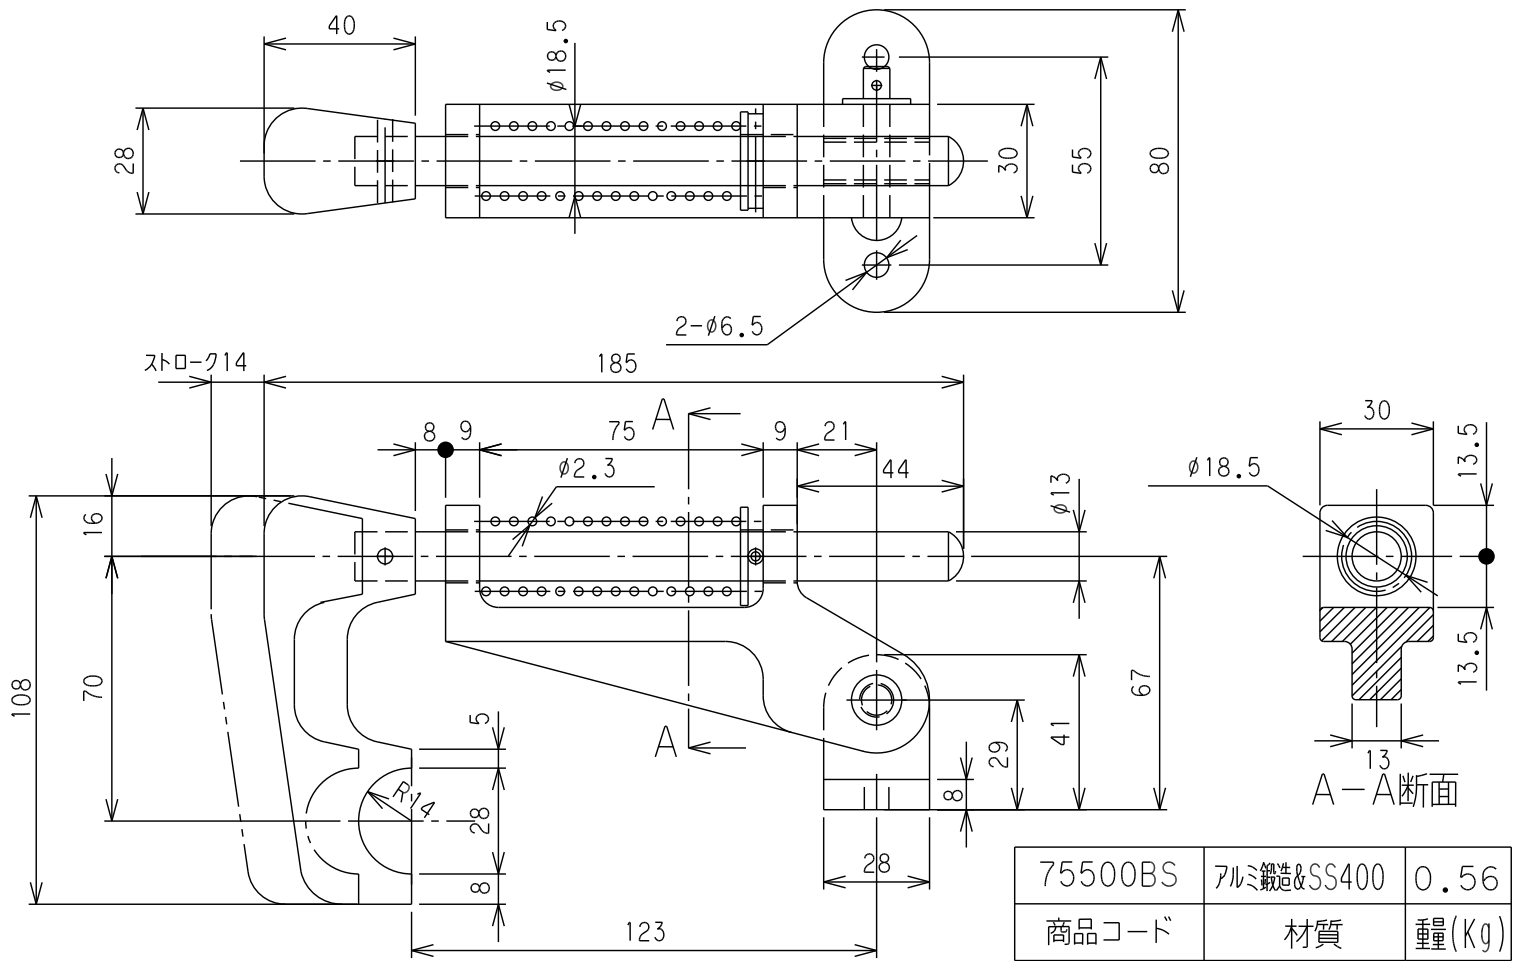

丸パイプ用ハンドル

ボトルカーSTOPパー

角パイプ用ハンドル