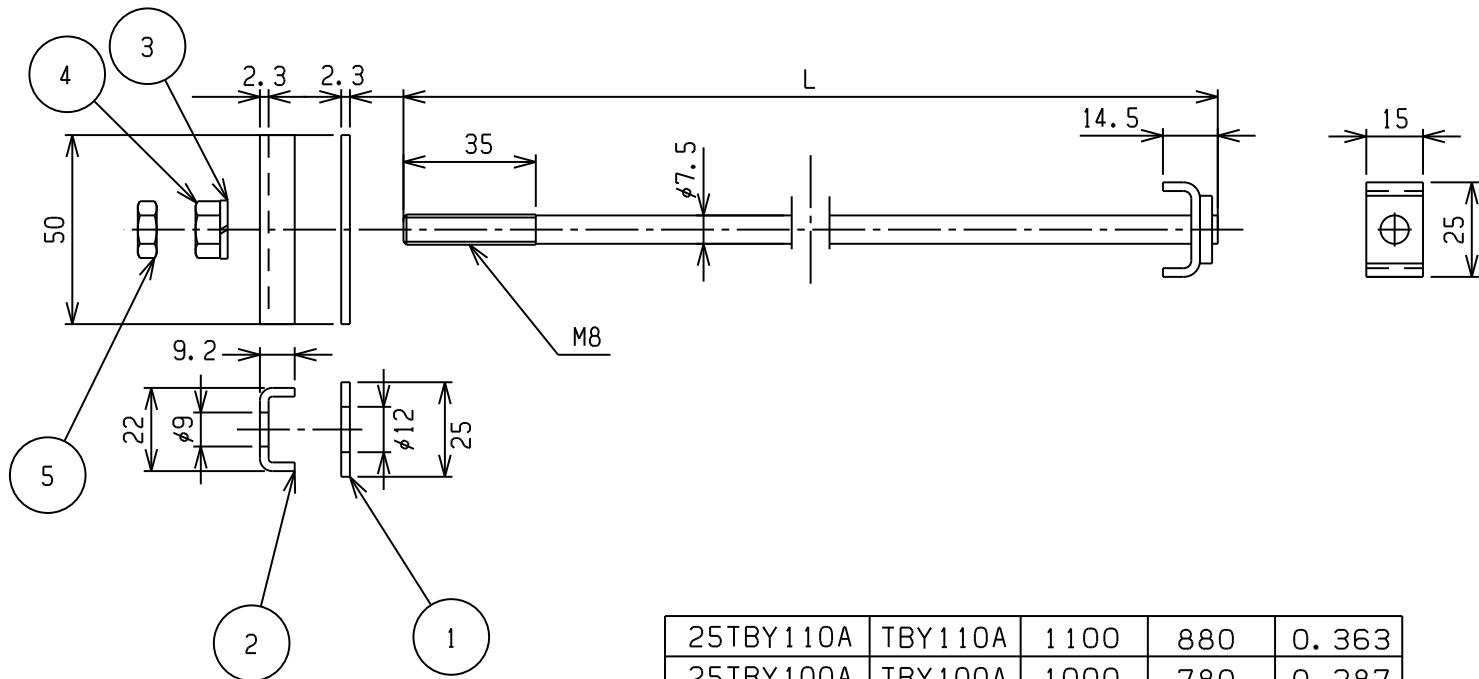

# 日軽38mm幅用通しボルト (TBY型) ボルト、ネジ2

5	28TN600	TN6	M82種
4	28TN500	TN5	M81種
3	28TW50M	TW5	M8S/W
2	28TW60M	TW6	
1	28TW10M	TW1	
NO	商品コード	型番	備考

25TBY110A	TBY110A	1100	880	0.363
25TBY100A	TBY100A	1000	780	0.287
25TBY90A	TBY90A	900	680	0.236
25TBY80A	TBY80A	800	580	0.202
25TBY70A	TBY70A	700	480	0.168
25TBY60A	TBY60A	600	380	0.134
25TBY55A	TBY55A	550	330	0.117
25TBY50A	TBY50A	500	280	0.1
25TBY45A	TBY45A	450	230	0.083
25TBY40A	TBY40A	400	180	0.066
商品コード	型番	煽り高さ	L	重量(Kg)