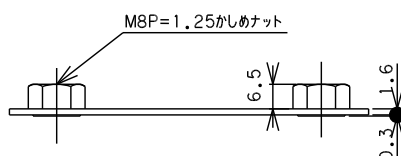

丁番裏座メン用

ブロック煽り用丁番18

0500070	70
0500068	68
0500065	65
商品コード	W

アルミ丁番裏用ライナー

カット

0503260	11	32	60
0503070	16	30	70
0503068	16	30	68
0502568	16	25	68
0599999	16	29	70
0502970	16	29	70
0502570	16	25	70
0502568	16	25	68
商品コード	H1	H2	W