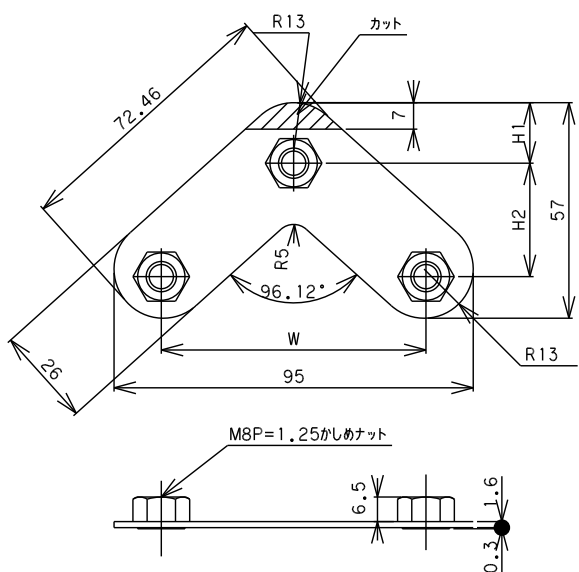

丁番裏座メン用

ブロック煽り用丁番18

0500070	70
0500068	68
0500065	65
商品コード	W

アルミ丁番裏用ライナー

カット

0503260	11	32	60
0503070	16	30	70
0503068	16	30	68
0502568	16	25	68
0599999	16	29	70
0502970	16	29	70
0502570	16	25	70
0502568	16	25	68
商品コード	H1	H2	W