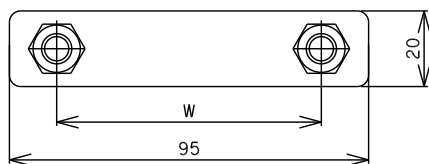

丁番裏座メン用

ブロック煽り用丁番18

0500070	70
0500068	68
0500065	65
商品コード	W

アルミ丁番裏用ライナー

カット

0503260	11	32	60
0503070	16	30	70
0503068	16	30	68
0502568	16	25	68
0599999	16	29	70
0502970	16	29	70
0502570	16	25	70
0502568	16	25	68
商品コード	H1	H2	W