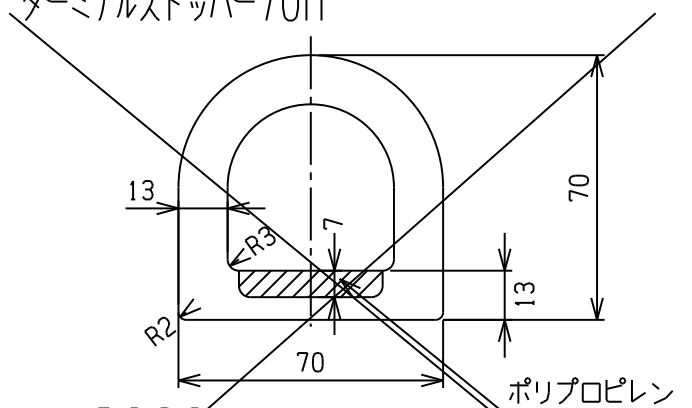

当たりゴム6

ネオスッパ-50H

L = 2000

78NS050-2000	オレフィン系エラストマー	1.2
商品コード	材質	重量(Kg/m)

ネオスッパ-75H

L = 2000 & 3000 3000は取り寄せ品

78NS075-2000	オレフィン系エラストマー	2.56
商品コード	材質	重量(Kg/m)

ターミナルスッパ-70H

L = 3000

78NS070-3000	オレフィン系エラストマー	2.5
商品コード	材質	重量(Kg/m)

ネオスッパ-100H

2100, 3000は取り寄せ品

L = 2000 & 2100 & 3000

78NS100-2100	オレフィン系エラストマー	4.4
商品コード	材質	重量(Kg/m)

ネオスッパ-80H

L = 2100