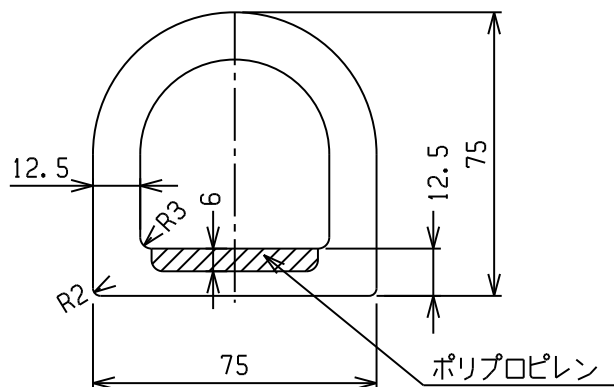

当たりゴム6

ネオスッパ-50H

L = 2000

78NS050-2000	オレフィン系エラストマー	1.2
商品コード	材質	重量(Kg/m)

ネオスッパ-75H

L = 2000 & 3000 3000は取り寄せ品

78NS075-2000	オレフィン系エラストマー	2.56
商品コード	材質	重量(Kg/m)

ターミナルスッパ-70H

L = 3000

78NS070-3000	オレフィン系エラストマー	2.5
商品コード	材質	重量(Kg/m)

ネオスッパ-100H

2100, 3000は取り寄せ品

L = 2000 & 2100 & 3000

78NS100-2100	オレフィン系エラストマー	4.4
商品コード	材質	重量(Kg/m)

ネオスッパ-80H

L = 2100