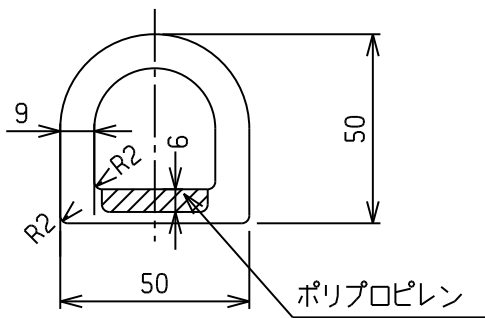

当たりゴム6

ネオスッパ-50H

L = 2000

78NS050-2000	オレフィン系エラストマー	1.2
商品コード	材質	重量(Kg/m)

ネオスッパ-75H

L = 2000 & 3000 3000は取り寄せ品

78NS075-2000	オレフィン系エラストマー	2.56
商品コード	材質	重量(Kg/m)

ターミナルスッパ-70H

L = 3000

78NS070-3000	オレフィン系エラストマー	2.5
商品コード	材質	重量(Kg/m)

ネオスッパ-100H

2100, 3000は取り寄せ品

L = 2000 & 2100 & 3000

78NS100-2100	オレフィン系エラストマー	4.4
商品コード	材質	重量(Kg/m)

ネオスッパ-80H

L = 2100