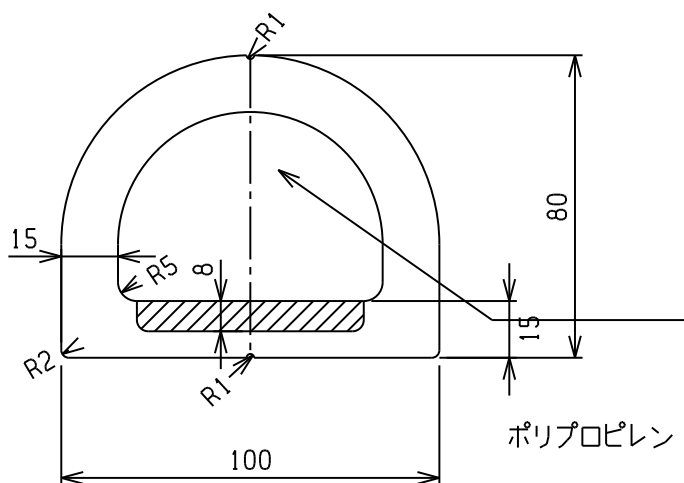

L = 3000

78NS070-3000	オレフィン系エラストマー	2.5
商品コード	材質	重量(Kg/m)

ネオスッパ-100H

2100, 3000は取り寄せ品

L = 2000 & 2100 & 3000

78NS100-2100	オレフィン系エラストマー	4.4
商品コード	材質	重量(Kg/m)

ネオスッパ-80H

L = 2100