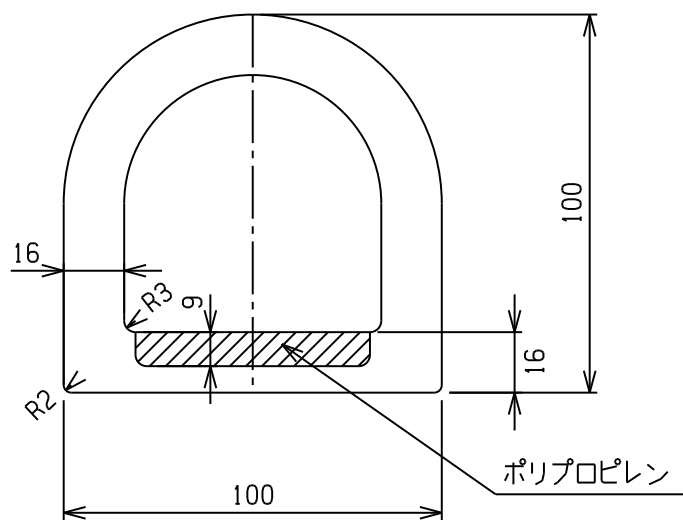

当たりゴム6

ネオスッパ-50H

L = 2000

78NS050-2000	オレフィン系エラストマー	1.2
商品コード	材質	重量(Kg/m)

ネオスッパ-75H

L = 2000 & 3000 3000は取り寄せ品

78NS075-2000	オレフィン系エラストマー	2.56
商品コード	材質	重量(Kg/m)

ターミナルスッパ-70H

L = 3000

78NS070-3000	オレフィン系エラストマー	2.5
商品コード	材質	重量(Kg/m)

ネオスッパ-100H

2100, 3000は取り寄せ品

L = 2000 & 2100 & 3000

78NS100-2100	オレフィン系エラストマー	4.4
商品コード	材質	重量(Kg/m)

ネオスッパ-80H

L = 2100