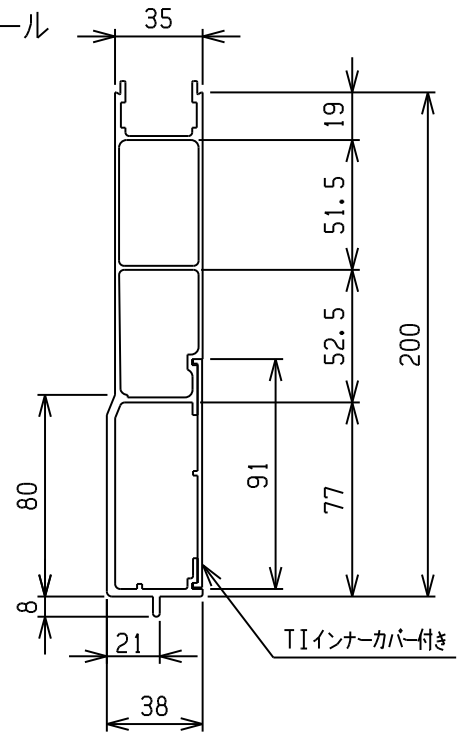

38mm幅アオリ

TLTローレル

単重(Kgf/m)	3.41
材質	A6063S-T5

5TLT97EI	9700
商品コード	長さ

TLDローレル

単重(Kgf/m)	3.5
材質	A6063S-T5

5TLD97EI	9700
5TLD65EI	6500
商品コード	長さ

TLYローレル

単重(Kgf/m)	3.45
材質	A6063S-T5

5TLY97EI	9700
商品コード	長さ