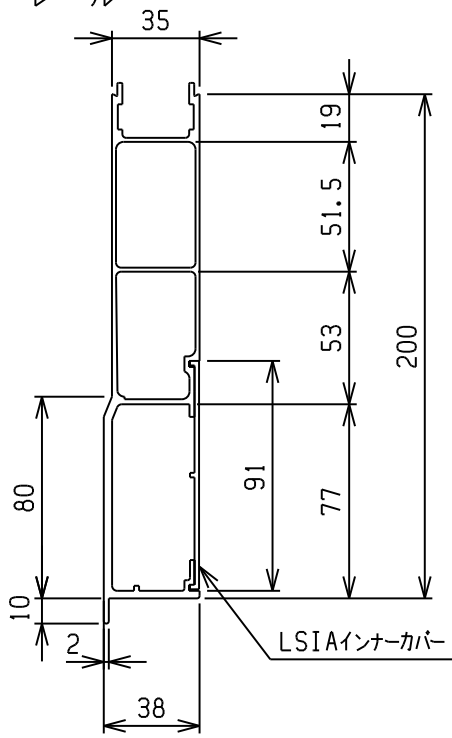

38mm幅アオリ

TLTローレル

単重(Kgf/m)	3.41
材質	A6063S-T5

5TLT97EI	9700
商品コード	長さ

TLDローレル

単重(Kgf/m)	3.5
材質	A6063S-T5

5TLD97EI	9700
5TLD65EI	6500
商品コード	長さ

TLYローレル

単重(Kgf/m)	3.45
材質	A6063S-T5

5TLY97EI	9700
商品コード	長さ