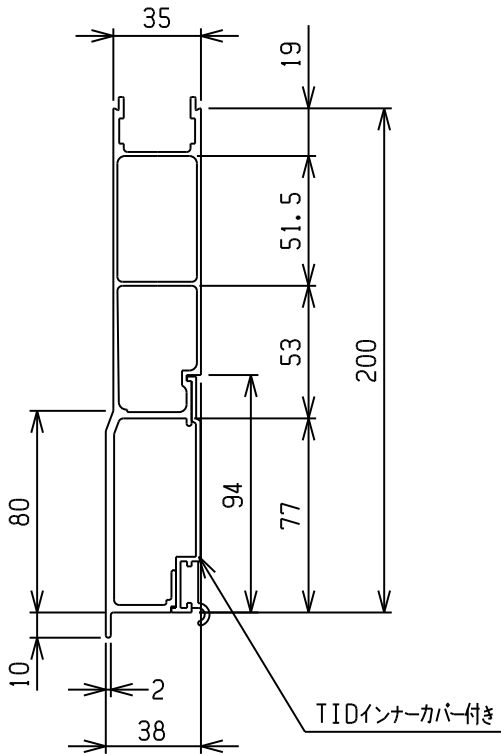

38mm幅アオリ

TLTローレル

単重(Kgf/m)	3.41
材質	A6063S-T5

5TLT97EI	9700
商品コード	長さ

TLDローレル

単重(Kgf/m)	3.5
材質	A6063S-T5

5TLD97EI	9700
5TLD65EI	6500
商品コード	長さ

TLYローレル

単重(Kgf/m)	3.45
材質	A6063S-T5

5TLY97EI	9700
商品コード	長さ