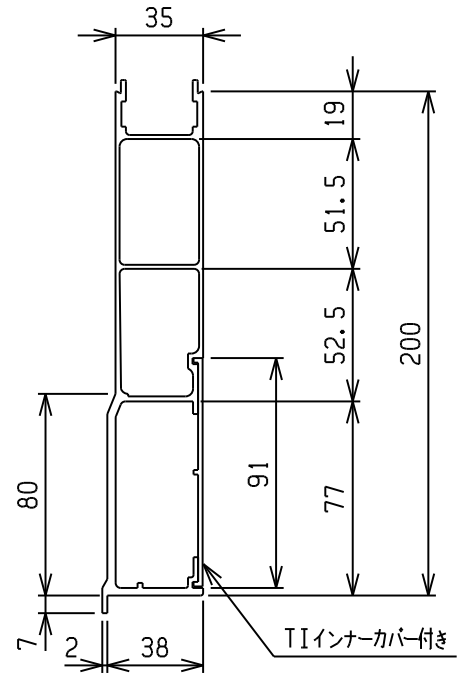

CLNローレール

38mm幅アオリ

単重(Kgf/m)	3.15
材質	A6063S-T5

5CLN97EI	9700
商品コード	長さ

TLAローレール

単重(Kgf/m)	3.66
材質	A6063S-T5

5TLA97EI	9700
5TLA65EI	6500
5TLA50EI	5000
5TLA25EI	2500
商品コード	長さ

CLPローレール

単重(Kgf/m)	3.14
材質	A6063S-T5

5CLP97EI	9700
商品コード	長さ

CLUローレール

単重(Kgf/m)	3.14
材質	A6063S-T5

5CLU97EI	9700
商品コード	長さ