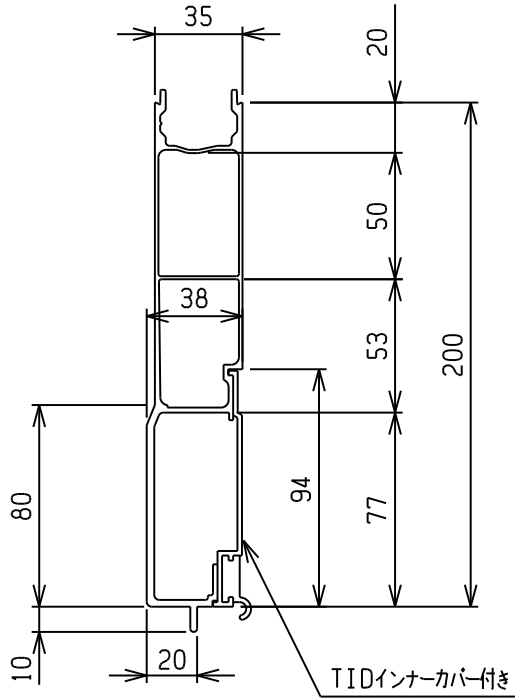

CLNローレール

38mm幅アオリ

単重(Kgf/m)	3.15
材質	A6063S-T5

5CLN97EI	9700
商品コード	長さ

TLAローレール

単重(Kgf/m)	3.66
材質	A6063S-T5

5TLA97EI	9700
5TLA65EI	6500
5TLA50EI	5000
5TLA25EI	2500
商品コード	長さ

CLPローレール

単重(Kgf/m)	3.14
材質	A6063S-T5

5CLP97EI	9700
商品コード	長さ

CLUローレール

単重(Kgf/m)	3.14
材質	A6063S-T5

5CLU97EI	9700
商品コード	長さ