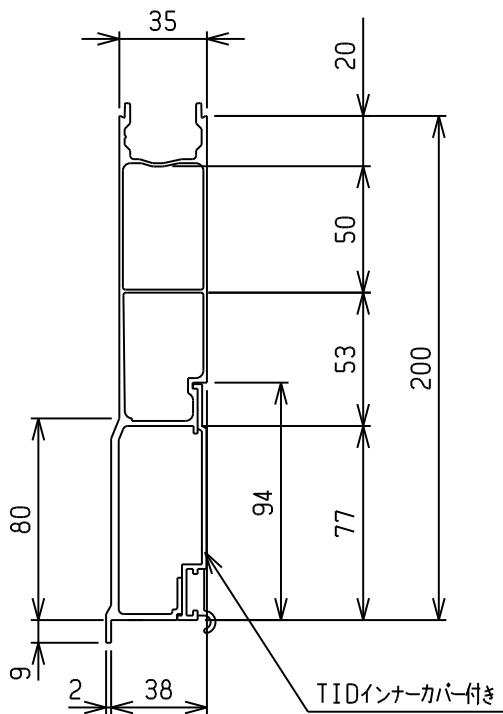

CLNローレール

38mm幅アオリ

単重(Kgf/m)	3.15
材質	A6063S-T5

5CLN97EI	9700
商品コード	長さ

TLAローレール

単重(Kgf/m)	3.66
材質	A6063S-T5

5TLA97EI	9700
5TLA65EI	6500
5TLA50EI	5000
5TLA25EI	2500
商品コード	長さ

CLPローレール

単重(Kgf/m)	3.14
材質	A6063S-T5

5CLP97EI	9700
商品コード	長さ

CLUローレール

単重(Kgf/m)	3.14
材質	A6063S-T5

5CLU97EI	9700
商品コード	長さ