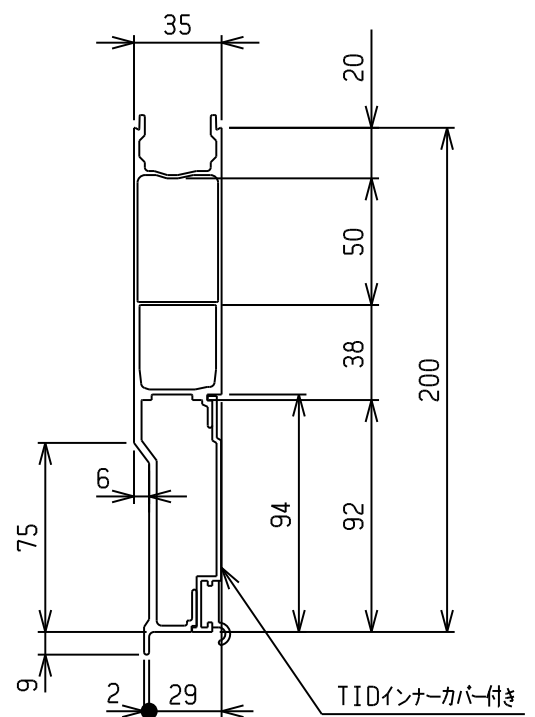

CLNローレール

38mm幅アオリ

単重(Kgf/m)	3.15
材質	A6063S-T5

5CLN97EI	9700
商品コード	長さ

TLAローレール

単重(Kgf/m)	3.66
材質	A6063S-T5

5TLA97EI	9700
5TLA65EI	6500
5TLA50EI	5000
5TLA25EI	2500
商品コード	長さ

CLPローレール

単重(Kgf/m)	3.14
材質	A6063S-T5

5CLP97EI	9700
商品コード	長さ

CLUローレール

単重(Kgf/m)	3.14
材質	A6063S-T5

5CLU97EI	9700
商品コード	長さ