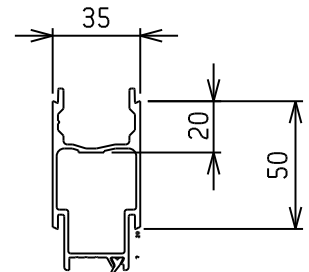

38mm幅アオリ

CMAミドルレール

5CMA97E	9700
5CMA65E	6500
5CMA55E	5500
5CMA50E	5000
5CMA45E	4500
5CMA25E	2500
商品コード	長さ

単重(Kgf/m)	2.45
材質	A6063S-T5

CMDミドルレール

5CMD97E	9700
5CMD65E	6500
5CMD50E	5000
5CMD25E	2500
商品コード	長さ

単重(Kgf/m)	1.48
材質	A6063S-T5

CMEミドルレール

5CME97L	9700
商品コード	長さ

単重(Kgf/m)	2.45
材質	A6063S-T5

CMHミドルレール

5CMH97E	9700
商品コード	長さ

単重(Kgf/m)	1.15
材質	A6063S-T5