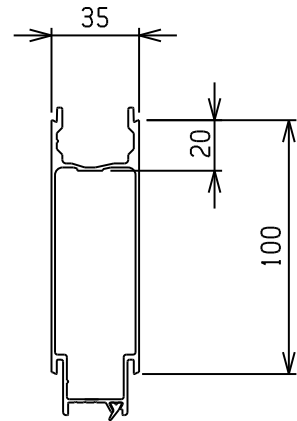

38mm幅アオリ

CMAミドルレール

5CMA97E	9700
5CMA65E	6500
5CMA55E	5500
5CMA50E	5000
5CMA45E	4500
5CMA25E	2500
商品コード	長さ

単重(Kgf/m)	2.45
材質	A6063S-T5

CMDミドルレール

5CMD97E	9700
5CMD65E	6500
5CMD50E	5000
5CMD25E	2500
商品コード	長さ

単重(Kgf/m)	1.48
材質	A6063S-T5

CMEミドルレール

5CME97L	9700
商品コード	長さ

単重(Kgf/m)	2.45
材質	A6063S-T5

CMHミドルレール

5CMH97E	9700
商品コード	長さ

単重(Kgf/m)	1.15
材質	A6063S-T5