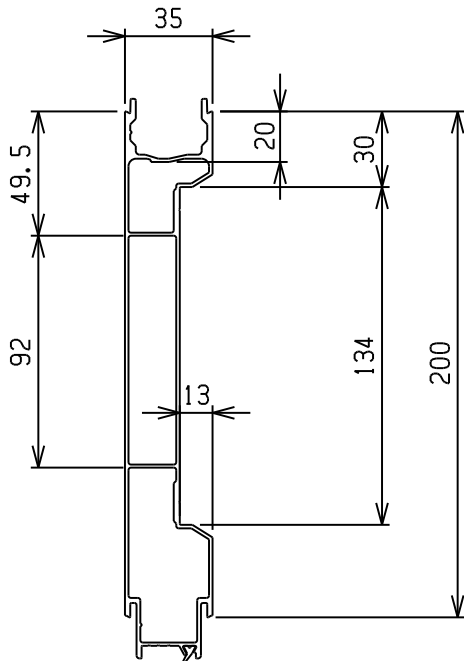

38mm幅アオリ

CMAミドルレール

5CMA97E	9700
5CMA65E	6500
5CMA55E	5500
5CMA50E	5000
5CMA45E	4500
5CMA25E	2500
商品コード	長さ

単重(Kgf/m)	2.45
材質	A6063S-T5

CMDミドルレール

5CMD97E	9700
5CMD65E	6500
5CMD50E	5000
5CMD25E	2500
商品コード	長さ

単重(Kgf/m)	1.48
材質	A6063S-T5

CMEミドルレール

5CME97L	9700
商品コード	長さ

単重(Kgf/m)	2.45
材質	A6063S-T5

CMHミドルレール

5CMH97E	9700
商品コード	長さ

単重(Kgf/m)	1.15
材質	A6063S-T5