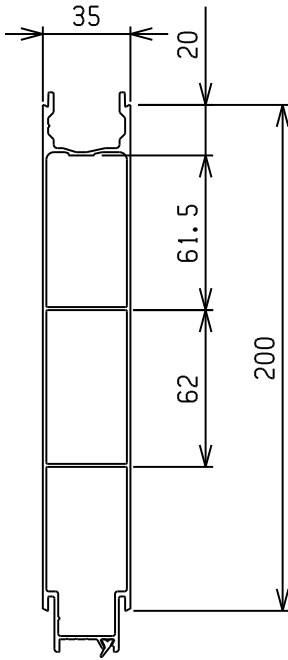

38mm幅アオリ

CMAミドルレール

5CMA97E	9700
5CMA65E	6500
5CMA55E	5500
5CMA50E	5000
5CMA45E	4500
5CMA25E	2500
商品コード	長さ

単重(Kgf/m)	2.45
材質	A6063S-T5

CMDミドルレール

5CMD97E	9700
5CMD65E	6500
5CMD50E	5000
5CMD25E	2500
商品コード	長さ

単重(Kgf/m)	1.48
材質	A6063S-T5

CMEミドルレール

5CME97L	9700
商品コード	長さ

単重(Kgf/m)	2.45
材質	A6063S-T5

CMHミドルレール

5CMH97E	9700
商品コード	長さ

単重(Kgf/m)	1.15
材質	A6063S-T5