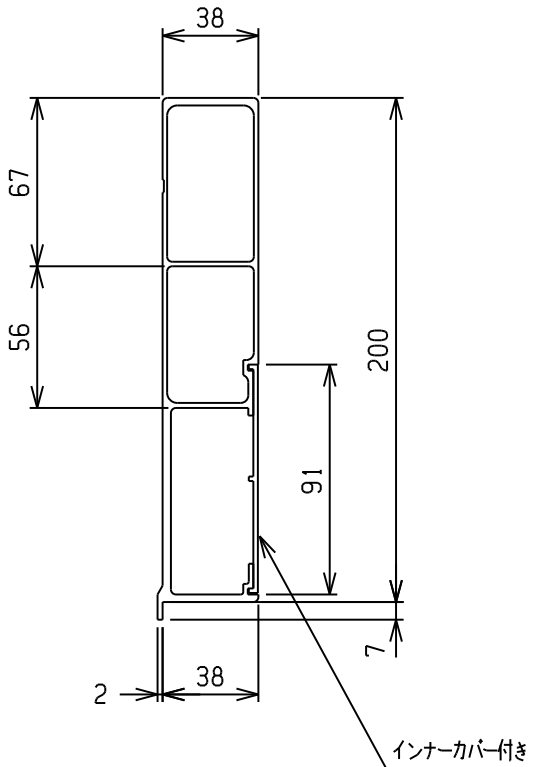

# 38mm幅アオリ

## TUAアップーレール

単重(Kgf/m)	3.56
材質	A6063S-T5

5TUA97EI	9700
5TUA65EI	6500
<del>5TUA50EI</del>	<del>5000</del>
5TUA25EI	2500
商品コード	長さ

## TUNアップーレール

単重(Kgf/m)	3.28
材質	A6063S-T5

5TUN97E	9700
5TUN65E	6500
5TUN25E	2500
商品コード	長さ

## TUMアップー体レール

単重(Kgf/m)	3.57
材質	A6063S-T5

5TUM97EI	9700
商品コード	長さ