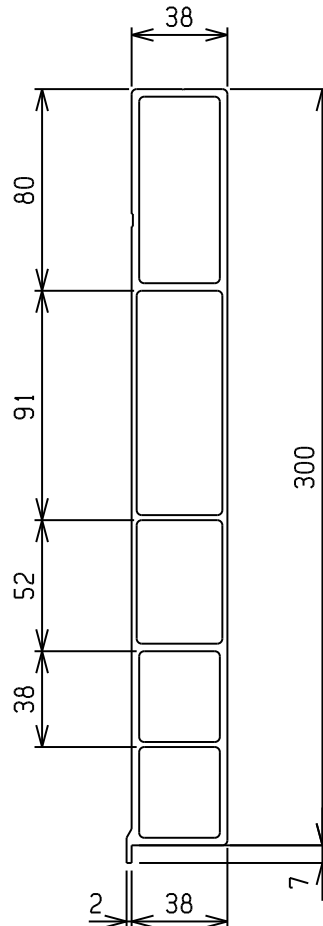

TVAアップー体レール

単重(Kgf/m)	5.59
材質	A6063S-T5

5TVA97E	9700
商品コード	長さ