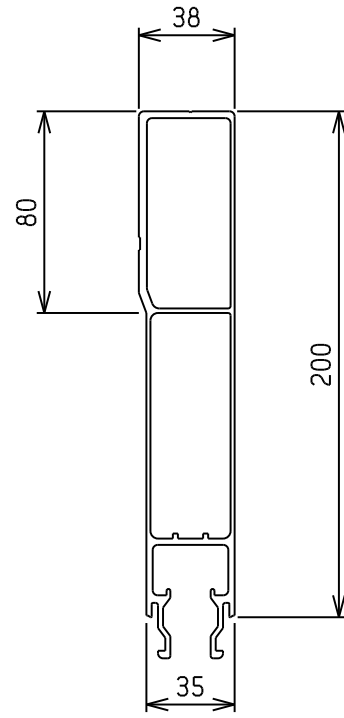

# 38mm幅アオリ

## TUAアップーレール

単重(Kgf/m)	3.56
材質	A6063S-T5

5TUA97EI	9700
5TUA65EI	6500
<del>5TUA50EI</del>	<del>5000</del>
5TUA25EI	2500
商品コード	長さ

## TUNアップーレール

単重(Kgf/m)	3.28
材質	A6063S-T5

5TUN97E	9700
5TUN65E	6500
5TUN25E	2500
商品コード	長さ

## TUMアップー体レール

単重(Kgf/m)	3.57
材質	A6063S-T5

5TUM97EI	9700
商品コード	長さ