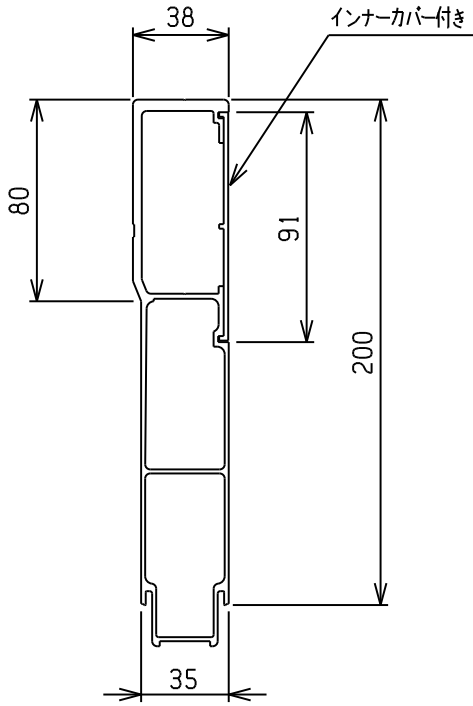

# 38mm幅アオリ

## TUAアップーレール

単重(Kgf/m)	3.56
材質	A6063S-T5

5TUA97EI	9700
5TUA65EI	6500
<del>5TUA50EI</del>	<del>5000</del>
5TUA25EI	2500
商品コード	長さ

## TUNアップーレール

単重(Kgf/m)	3.28
材質	A6063S-T5

5TUN97E	9700
5TUN65E	6500
5TUN25E	2500
商品コード	長さ

## TUMアップー体レール

単重(Kgf/m)	3.57
材質	A6063S-T5

5TUM97EI	9700
商品コード	長さ