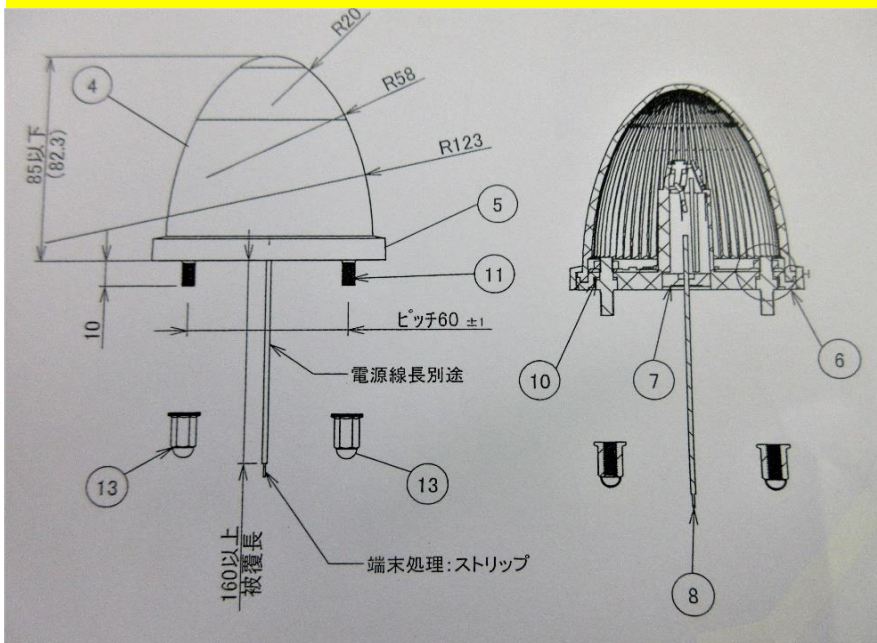

新型LEDマーカールンプ発売

商品名 SA-ML

商品コード: 81SAMLY

特長

- ① LEDの配置を重視し各方向からでも認識しやすい。
- ② LEDを6個使用して明るさを確保した。
- ③ 独自製法による完全防水型。
- ④ 特殊袋ナットを使用し安全を重視した。

実用新案権所得

基本仕様

項目	内容
入力電圧	DC20V~32V
入力電流	42mA(DC24V)
耐水性	IP67
耐震性	15Grms
使用温度範囲	-30°C~+70°C(実力値)
発光色	淡黄色